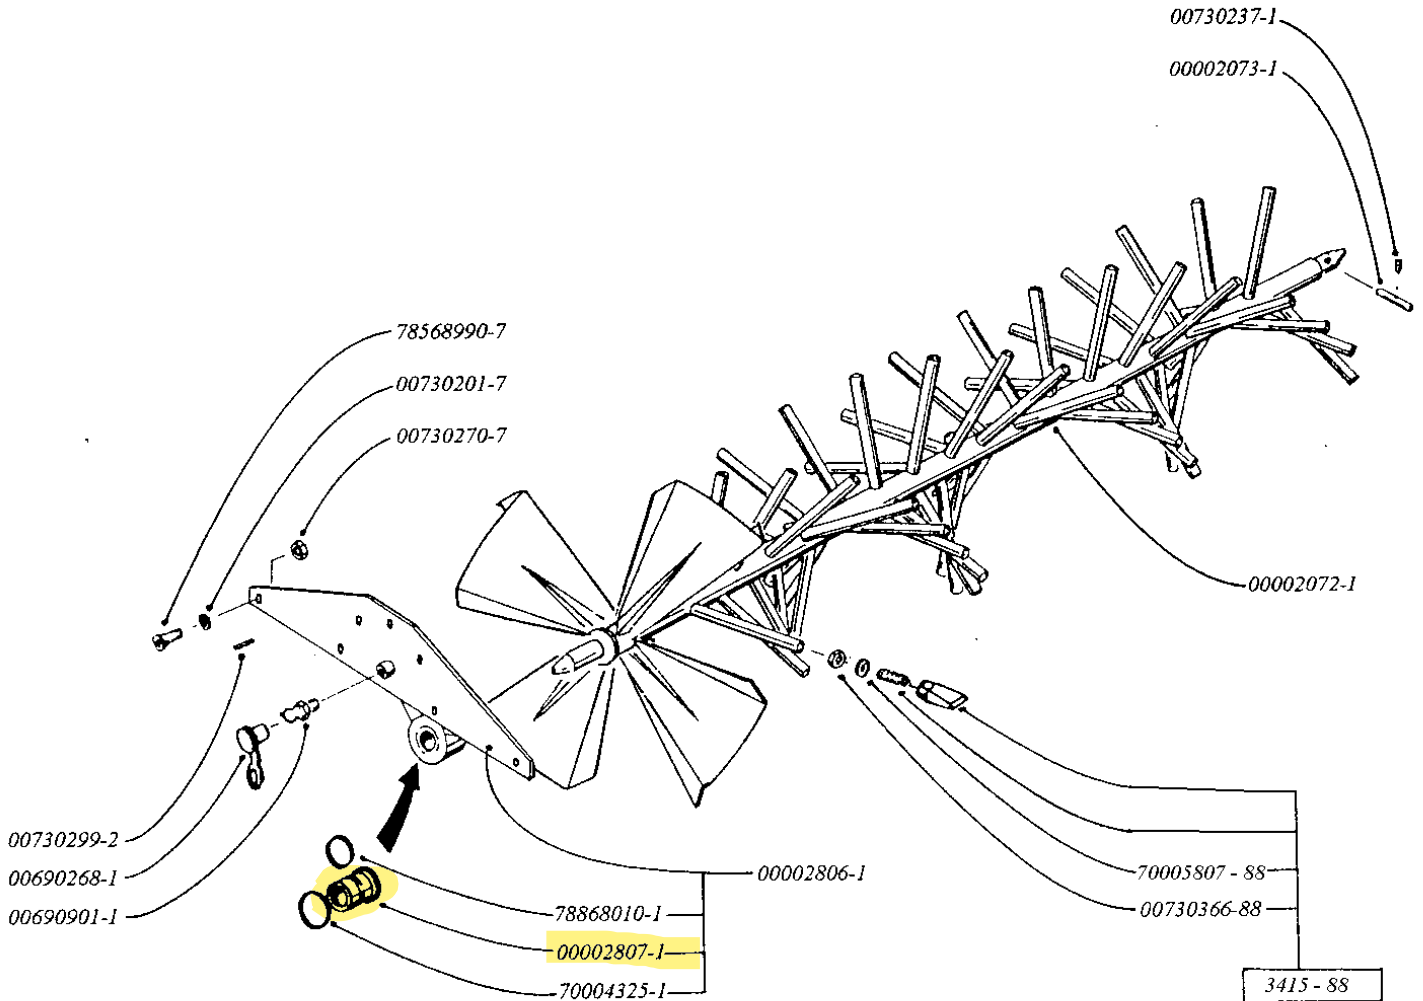

345527-2

ARBRE D'EGRAPPAGE  
 DESTEMMING SHAFT  
 SCHLAGWELLE  
 ALBERO DIRASPANTE  
 EJE DESPALILLADOR

Valable du n° [ ] à [ ] exclu  
 ou

Valable de la série  
 Valid from series  
 Gueltig von serie  
 Valido dalla seria  
 Valedero de la serie

037

à la série  
 to series  
 bis serie  
 alla seria  
 a la serie

061

exclue  
 excluded  
 ausgeschlossen  
 esclusa  
 excluida

Date création page :	01/12/2009	Annule et remplace page	4a	du	06/06/1994
Page annulée le :	21/06/1995	Vient en complément de la page		du	