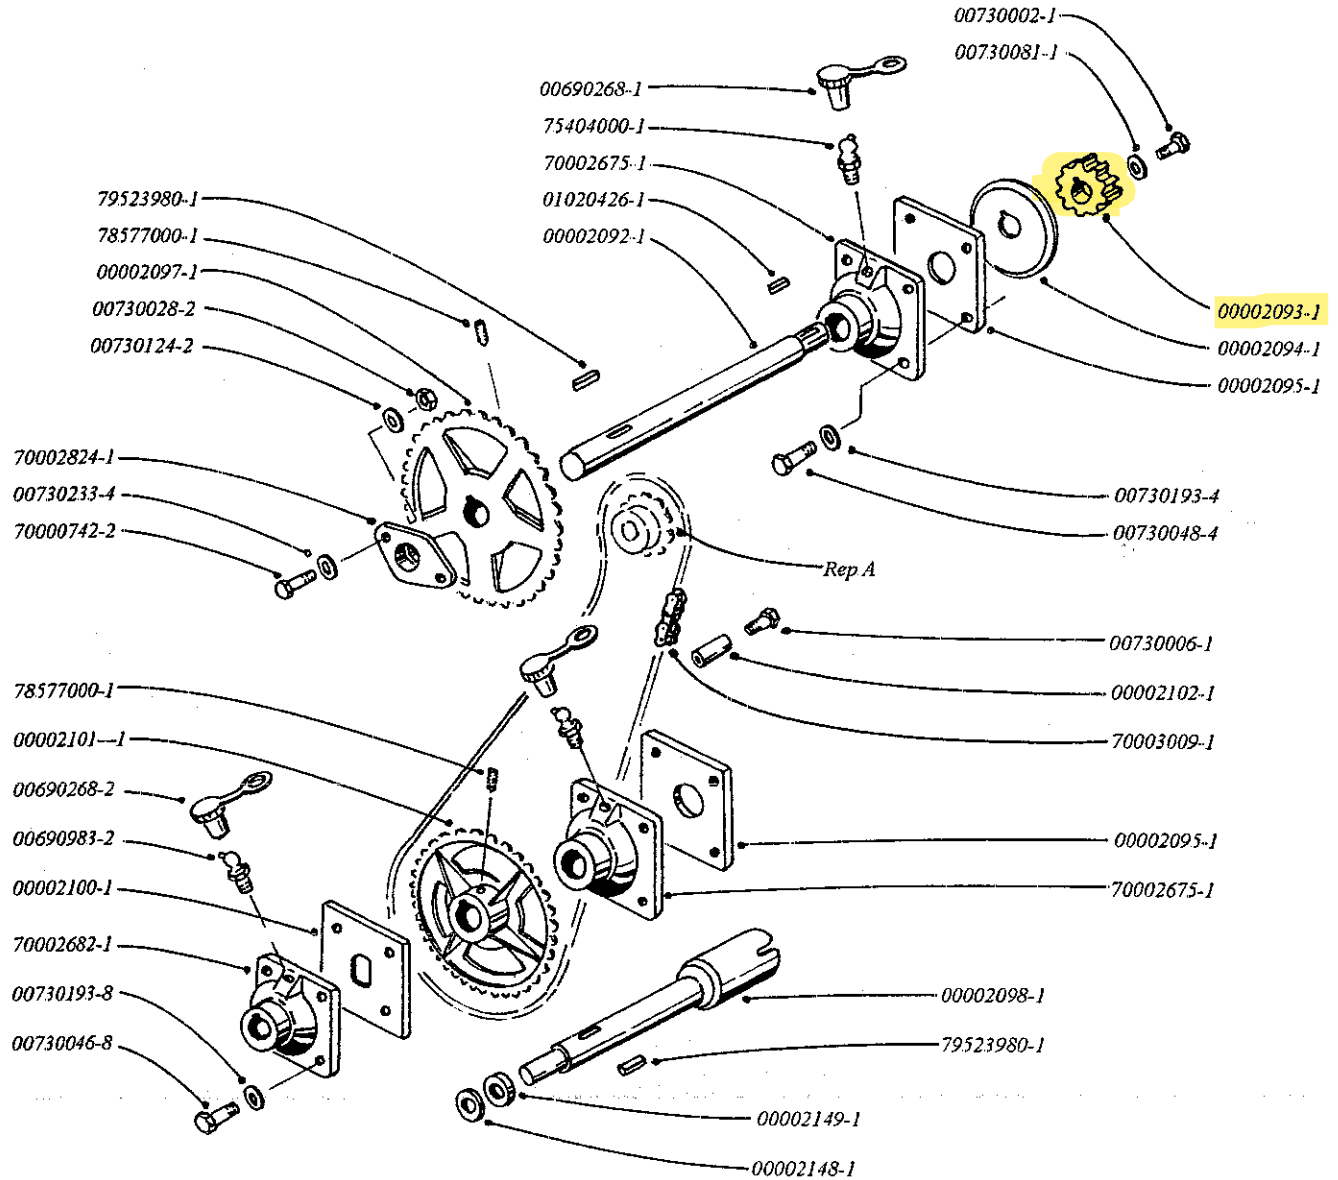

CHAINE CINEMATIQUE

345214-1

KINEMATIC CHAIN

MECHNANISCHER ABLAUF

CATENA CINEMATICA

CADENA CINEMATICA

CADEIA CINEMATICA

Valable de la série n° 006 à la série n° 016 exclue.

Valid from series n° 006 to series n° 016 excluded.

Gueltig von serie n° 006 bis serie n° 016 ausgeschlossen.

Valido dalla serie n° 006 alla serie n° 016 esclusa.

Valedero de la serie n° 006 a la serie n° 016 excluida.

Valido da serie n° 006 ate a serie n° 016 excluida.

Date création page	Annule et remplace page 8 du 05 Avril 1991	Page annulée
11 Juillet 1991	Vient en complément de la page du	le