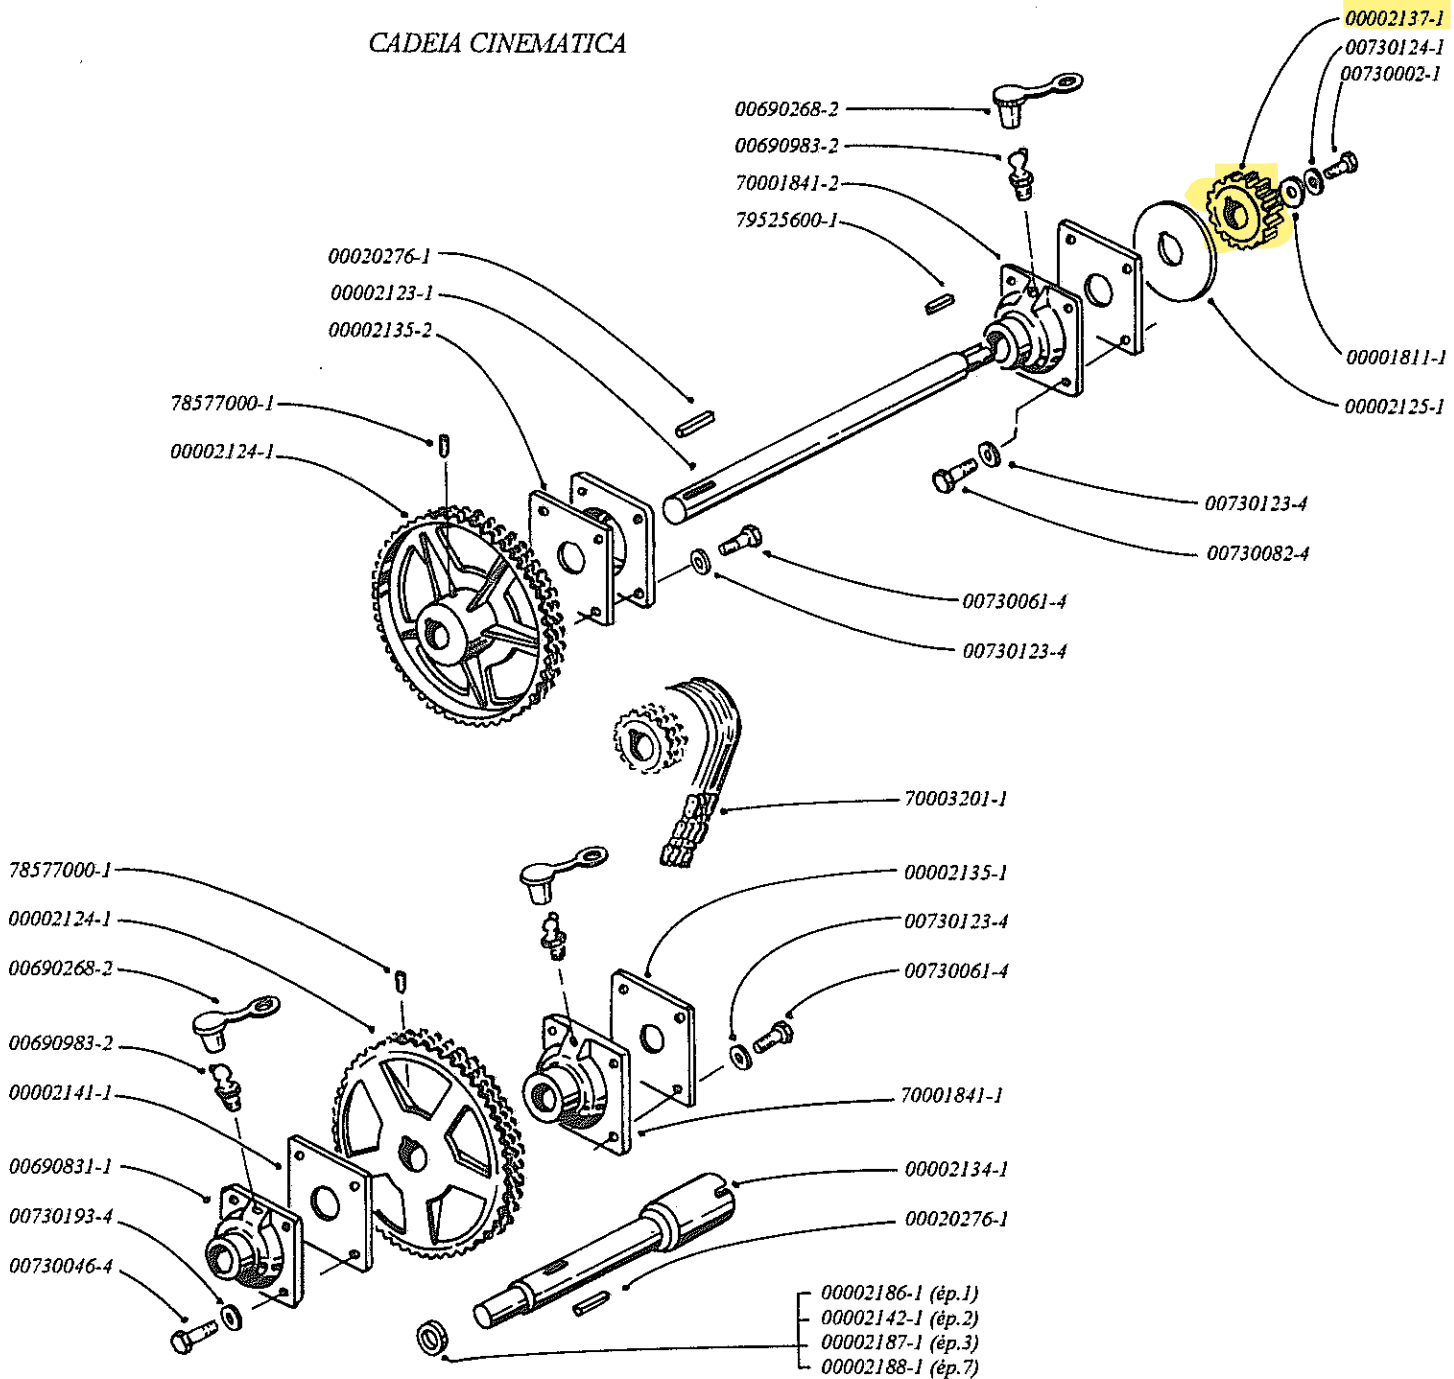

CHAINE CINEMATIQUE

345544-1

KINEMATIC CHAIN

MECHNANISCHER ABLAUF

CATENA CINEMATICA

CADENA CINEMATICA

CADEIA CINEMATICA

Valable de la série n° E 07 à la série n° exclue.
 Valid from series n° E 07 to series n° excluded.
 Gueltig von serie n° E 07 bis serie n° ausgeschlossen.
 Valido dalla seria n° E 07 alla seria n° esclusa.
 Valedero de la serie n° E 07 a la serie n° excluida.
 Valido da serie n° E 07 ate a serie n° excluida.

Date création page	Annule et remplace page 7 du 01 Août 1991	Page annulée
07 Septembre 2000	Vient en complément de la page du	le