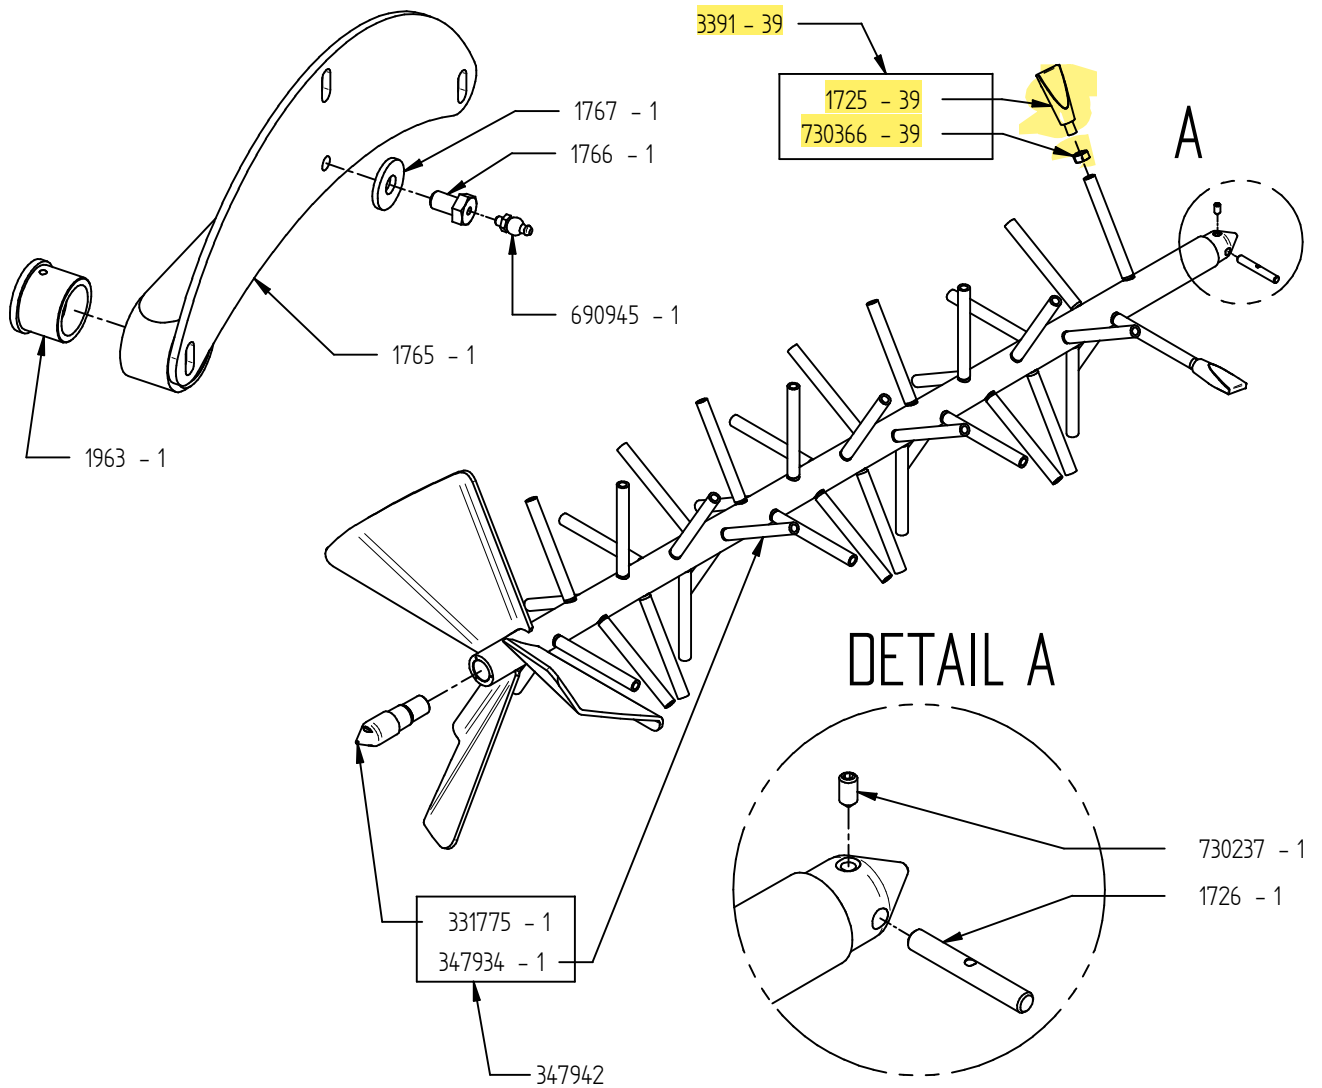

345312-5

ARBRE D'EGRAPPAGE
 DESTEMMING SHAFT
 SCHLAGWELLE
 ALBERO DIRASPANTE
 EJE DESPALILLADOR

Valable de la série
 Valid from series
 Gueltig von serie
 Valido dalla seria
 Valedero de la serie

20123011

à la série
 to series
 bis serie
 alla seria
 a la serie

exclue
 excluded
 ausgeschlossen
 esclusa
 excluida

Date création page :	21/10/2010	Annule et remplace page	5d	du	10/10/2001
Page annulée le :		Vient en complément de la page		du	