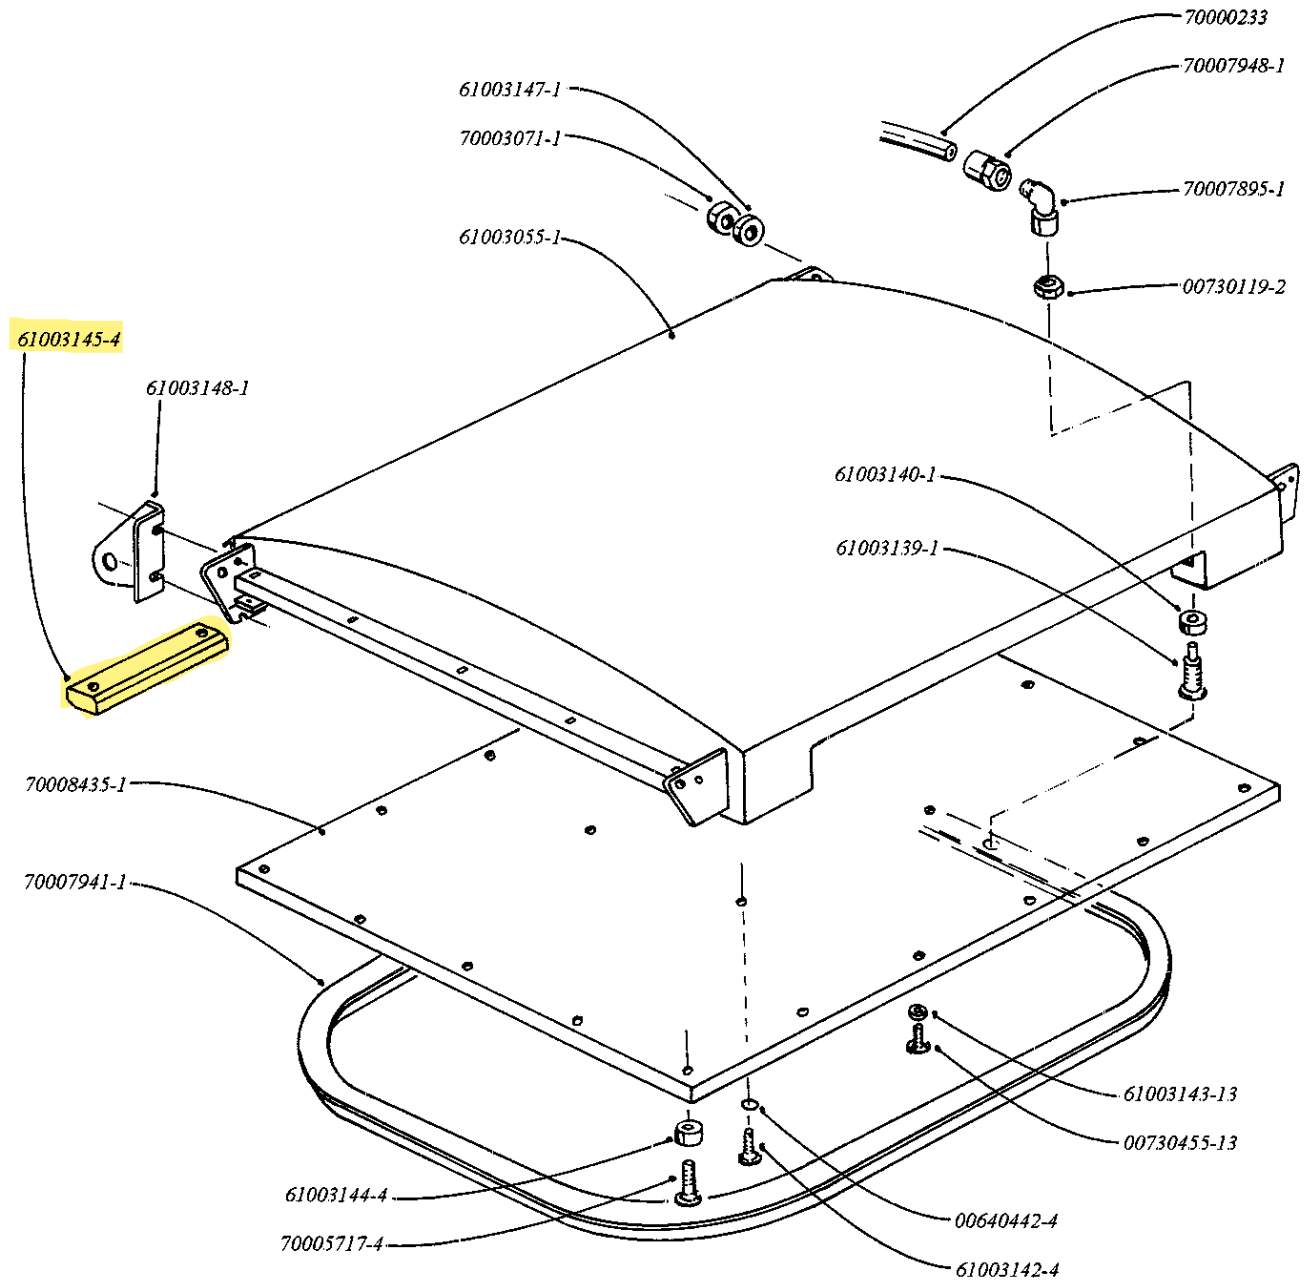

PORTE DE CUVE

344766-1

TANK DOOR

DECKEL

PORTA DELLA GABBIA

PUERTA DE DEPOSITO

Valable de la série n° 067300 à la série n° 075100 exclue

Valid from series n° 067300 to series n° 075100 excluded.

Gueltig von serie n° 067300 bis serie n° 075100 ausgeschlossen.

Valido dalla seria n° 067300 alla seria n° 075100 esclusa.

Valedero de la serie n° 067300 a la serie n° 075100 excluida.

Date création page	Annule et remplace page	du	Page annulée
12 Janvier 1999	Vient en complément de la page	du	le