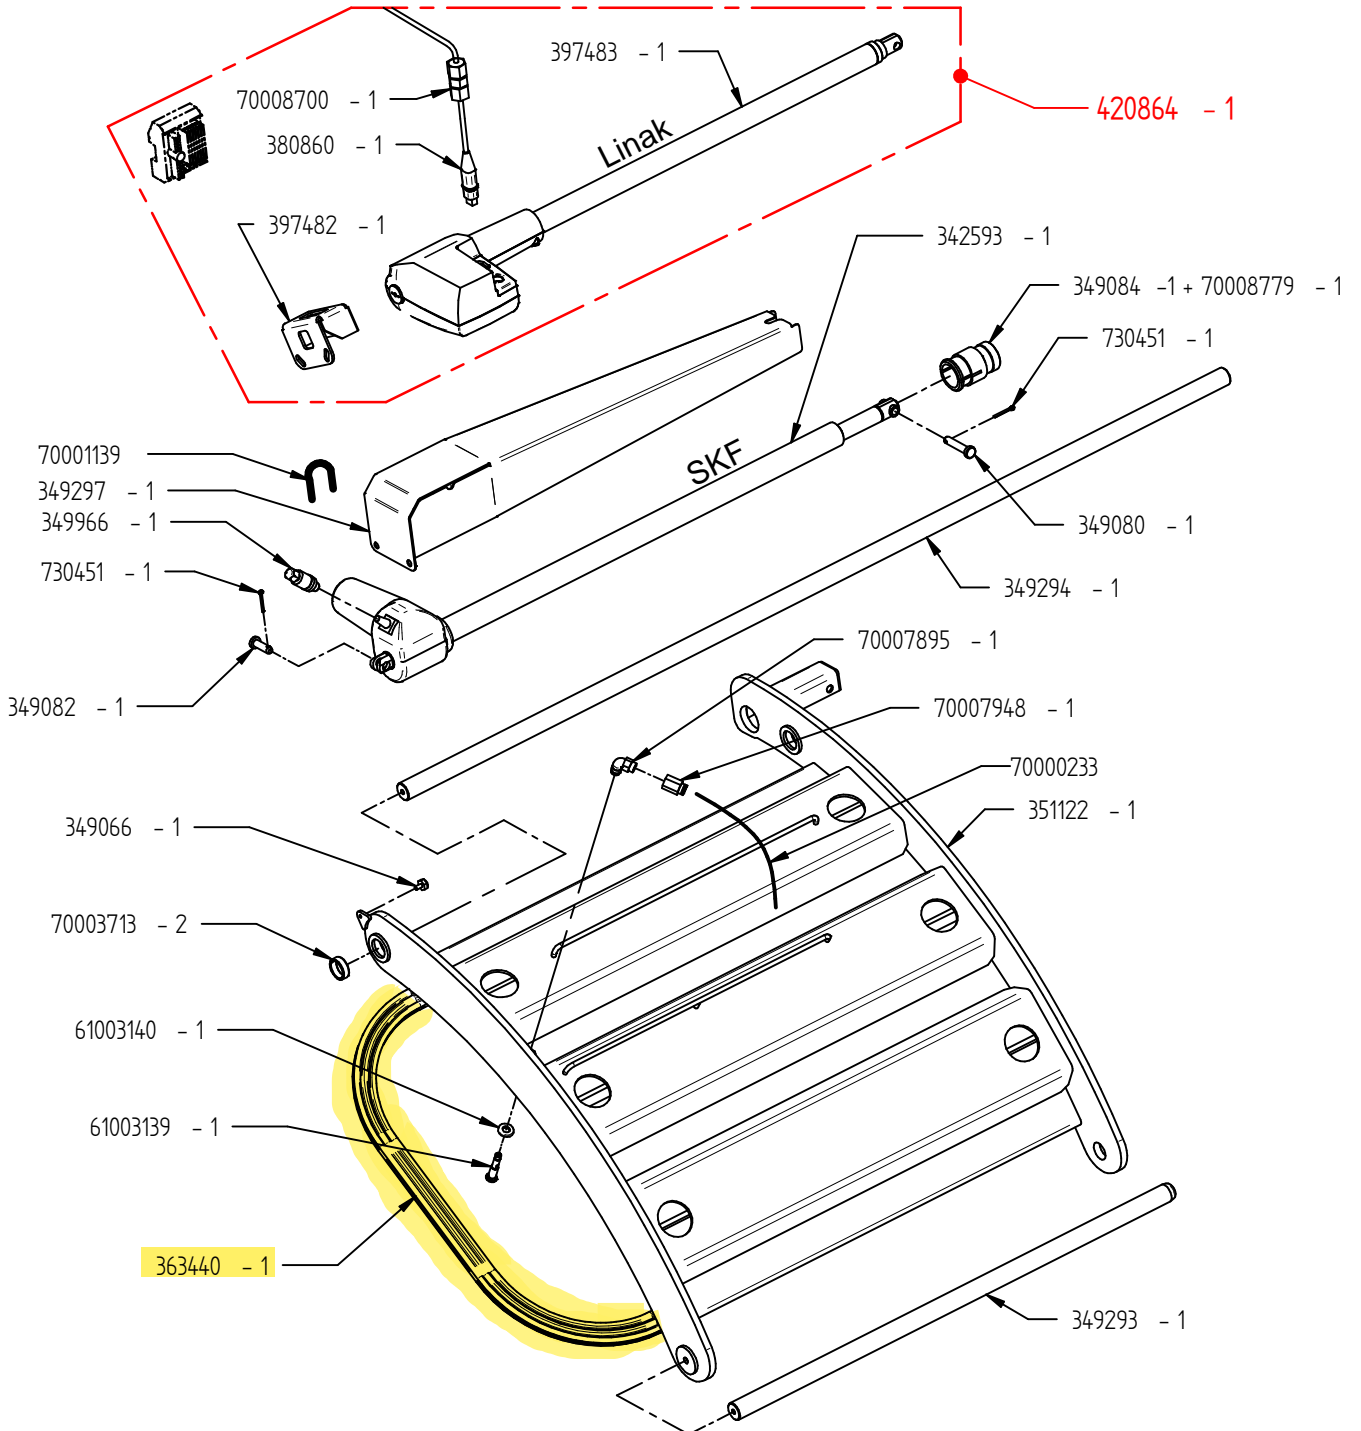

362319-1

PORTE DE CUVE
TANK DOORS
DECKELS
PORTA DELLA GABBIA
PUERTA DE DEPOSITO

Valable de la série
Valid from series
Gueltig von serie
Valido dalla seria
Valedero de la serie

20135301

à la série
to series
bis serie
alla seria
a la serie