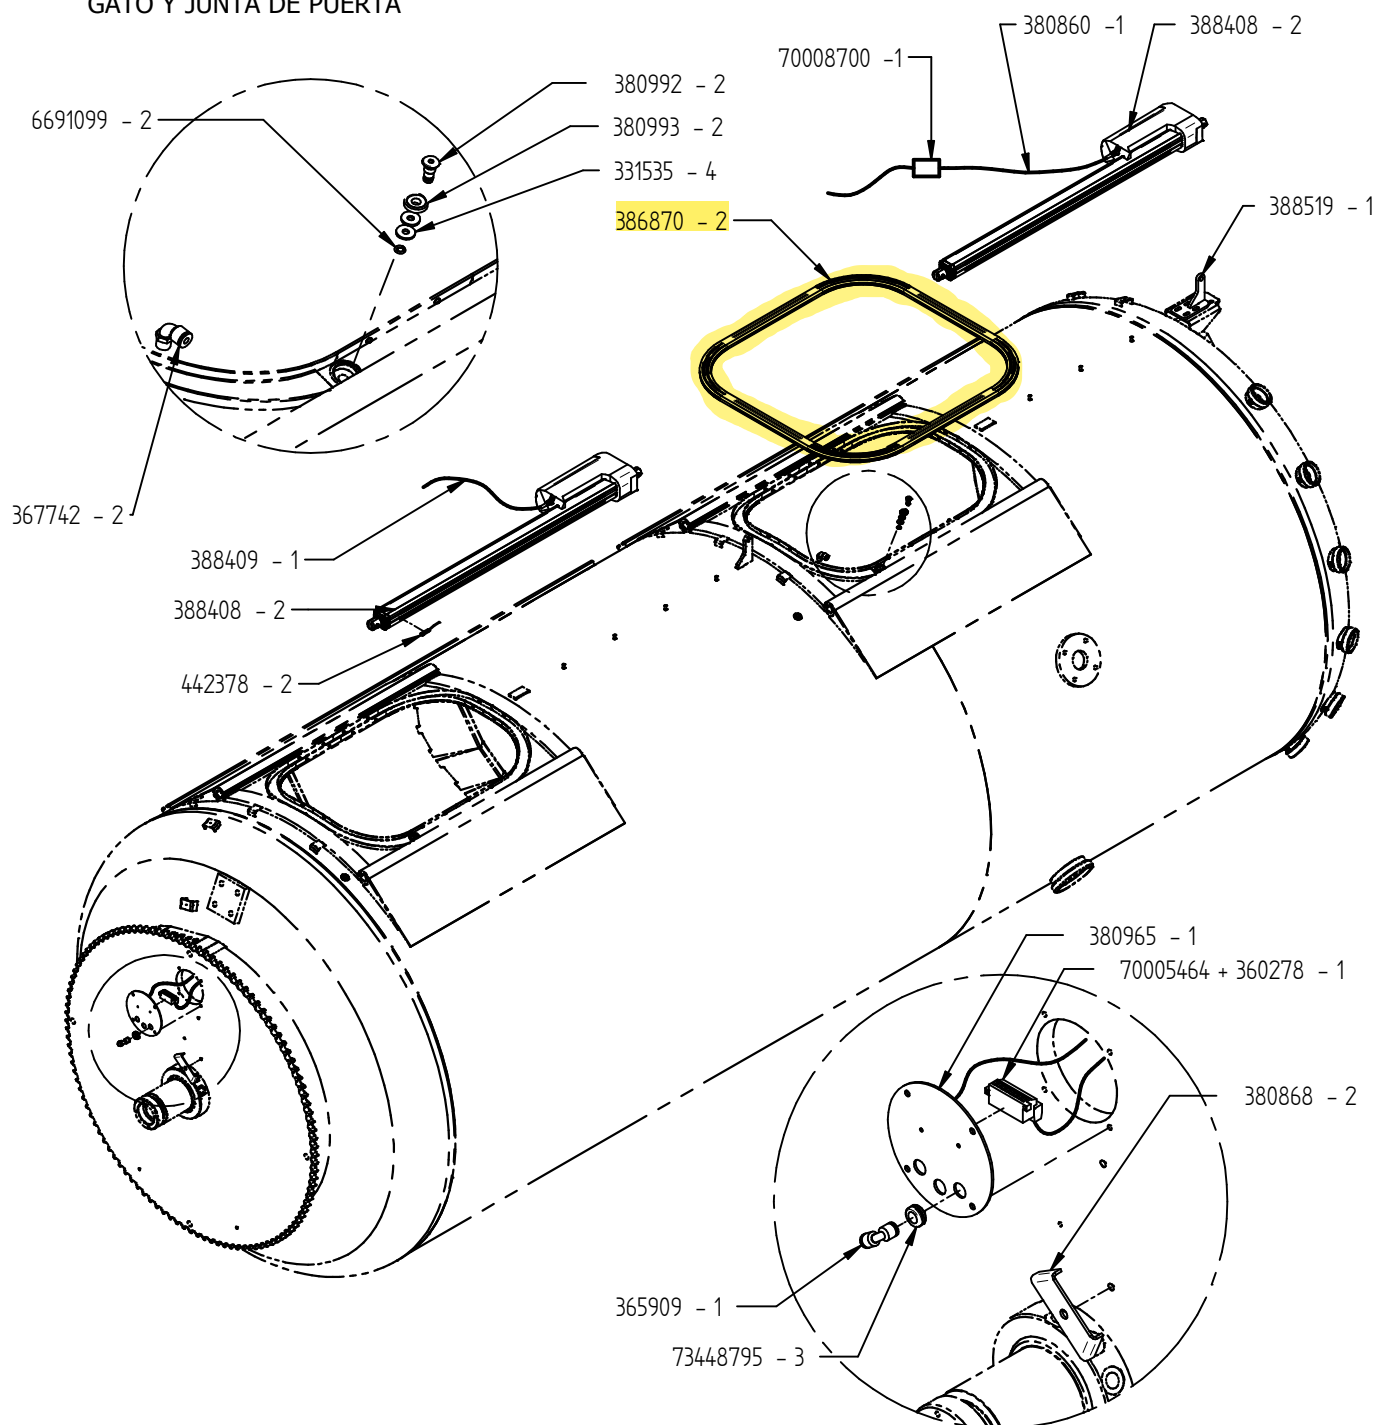

397406-1

VERIN ET JOINT DE PORTE
 ELEKTRISCH KOLBER UND DECKELDICHUNG
 JACK AND DOOR SEAL
 PISTONE E GUARNIZIONE PORTELLA
 GATO Y JUNTA DE PUERTA

Valable du n° **20374** à **23763** exclu
 ou

Valable de la série
 Valid from series
 Gueltig von serie
 Valido dalla seria
 Valedero de la serie

20902991

à la série
 to series
 bis serie
 alla seria
 a la serie

11191780

exclue
 excluded
 ausgeschlossen
 esclusa
 excluida

Date création page :	26/11/2014	Annule et remplace page	13	du	30/04/2010
Page annulée le :	31/08/2012	Vient en complément de la page	-	du	-