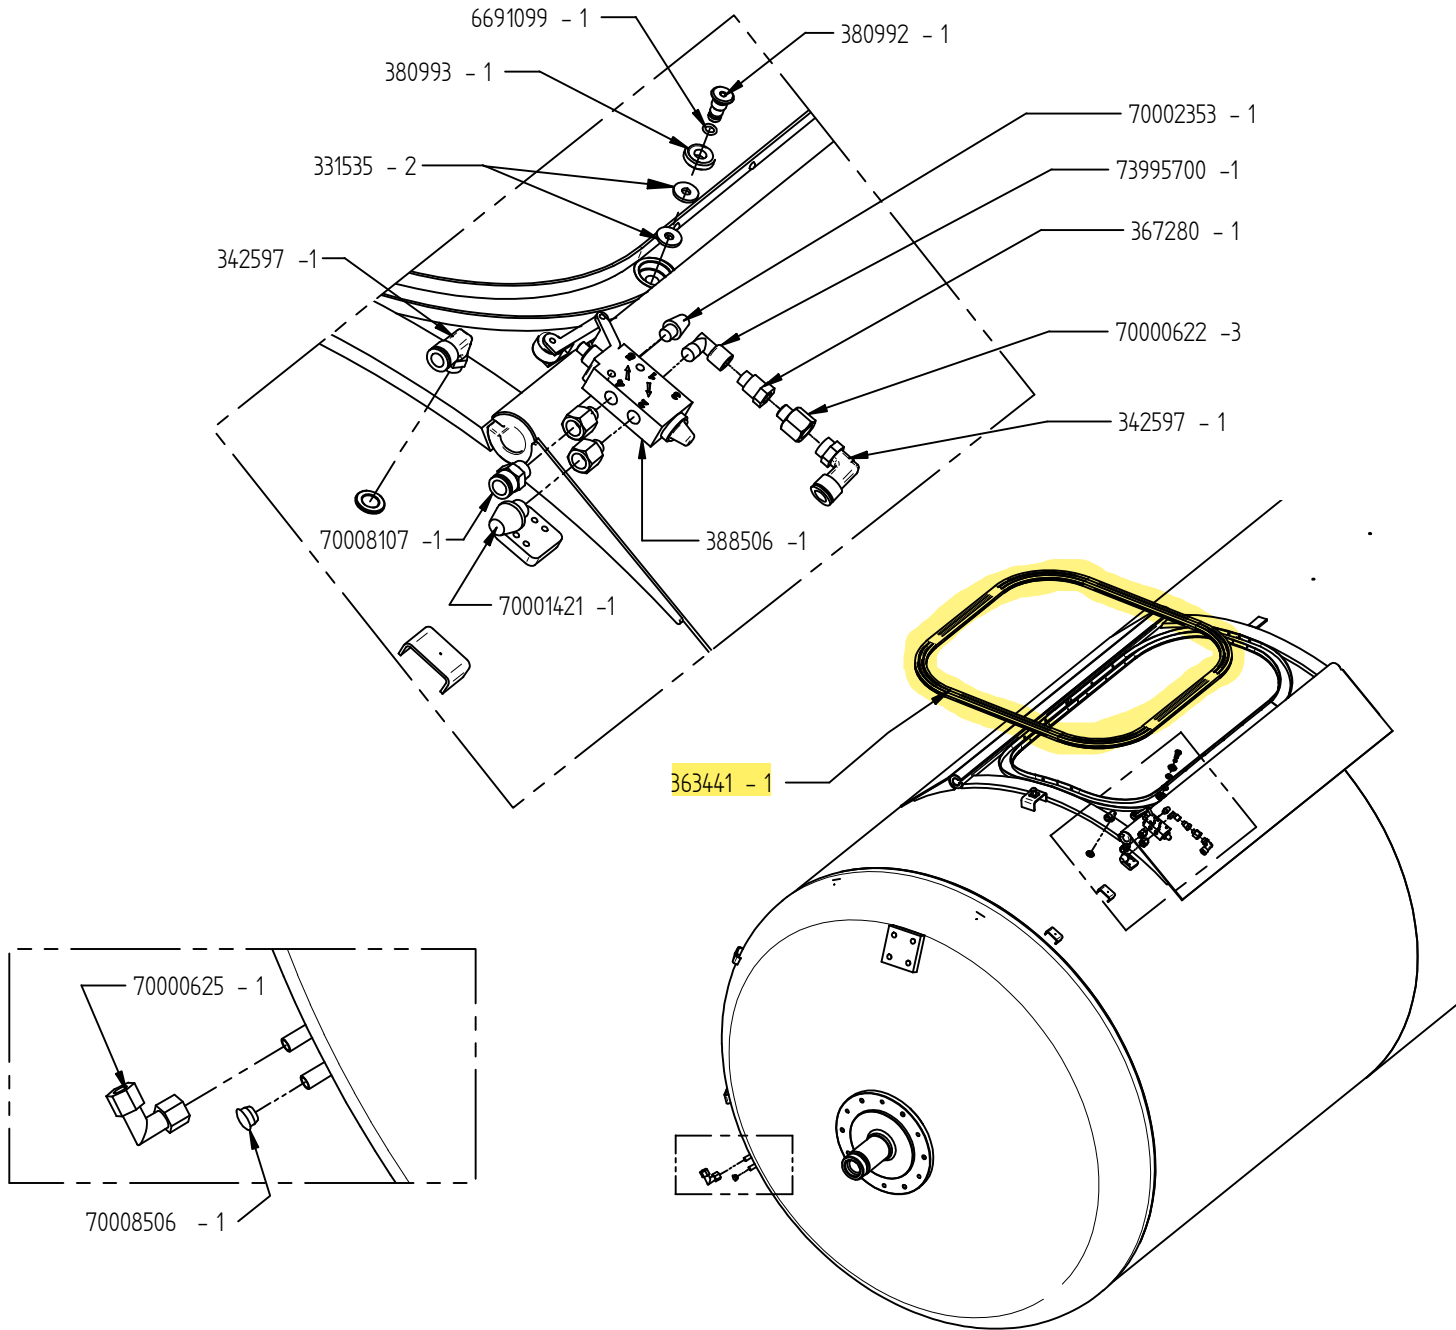

396186-1

SECURITE DE PORTE
DOORS SAFETIES
TUERSICHERHEIT
SICUREZZA DELLE PORTE
SEGURIDAD DE LAS PUERTAS

Valable du n° 19988 à [] exclu
ou

Valable de la série
Valid from series
Gueltig von serie
Valido dalla seria
Valedero de la serie

20836104

à la série
to series
bis serie
alla seria
a la serie

exclue
excluded
ausgeschlossen
esclusa
excluida

Date création page :	03/03/2010	Annule et remplace page	[]	du	[]
Page annulée le :	[]	Vient en complément de la page	[]	du	[]