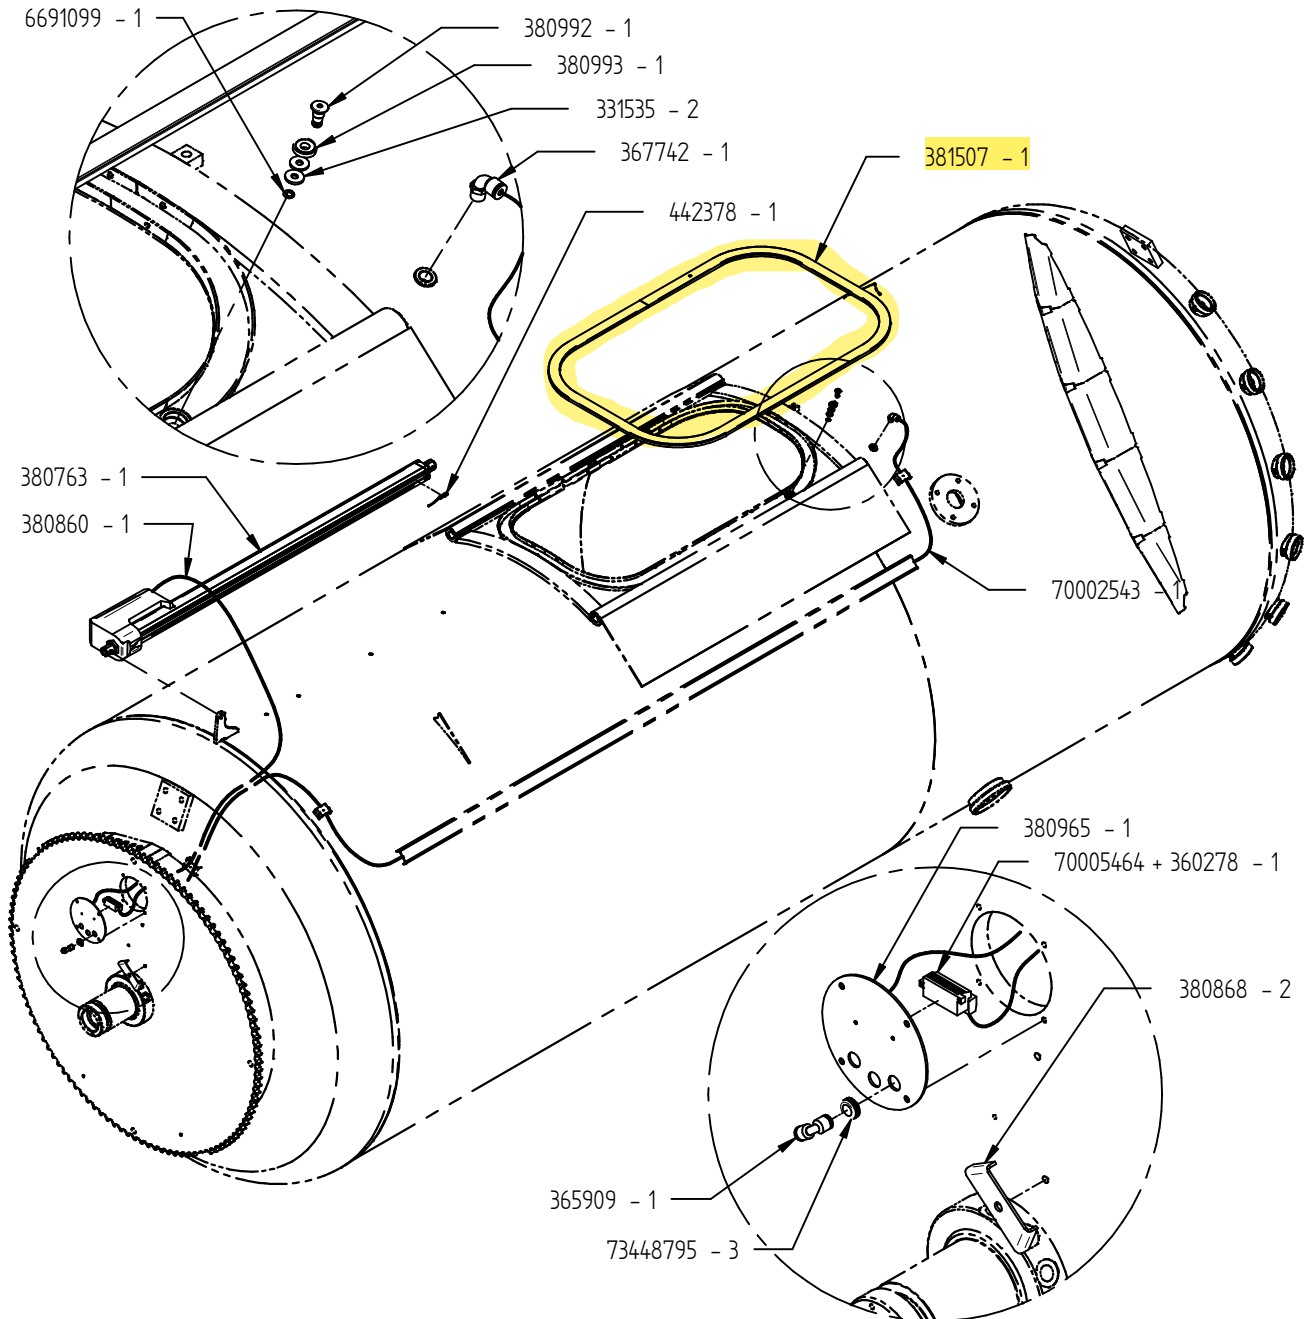

397375-1

VERIN ET JOINT DE PORTE
 ELEKTRISCH KOLBER UND DECKELDICHUNG
 JACK AND DOOR SEAL
 PISTONE E GUARNIZIONE PORTELLA
 GATO Y JUNTA DE PUERTA

Valable du n° **20093** à **23740** exclu
 ou

Valable de la série
 Valid from series
 Gueltig von serie
 Valido dalla seria
 Valedero de la serie

20839274

à la série
 to series
 bis serie
 alla seria
 a la serie

11191756

exclue
 excluded
 ausgeschlossen
 esclusa
 excluida

Date création page :	26/11/2014	Annule et remplace page	13	du	30/04/2010
Page annulée le :	31/08/2012	Vient en complément de la page	-	du	-