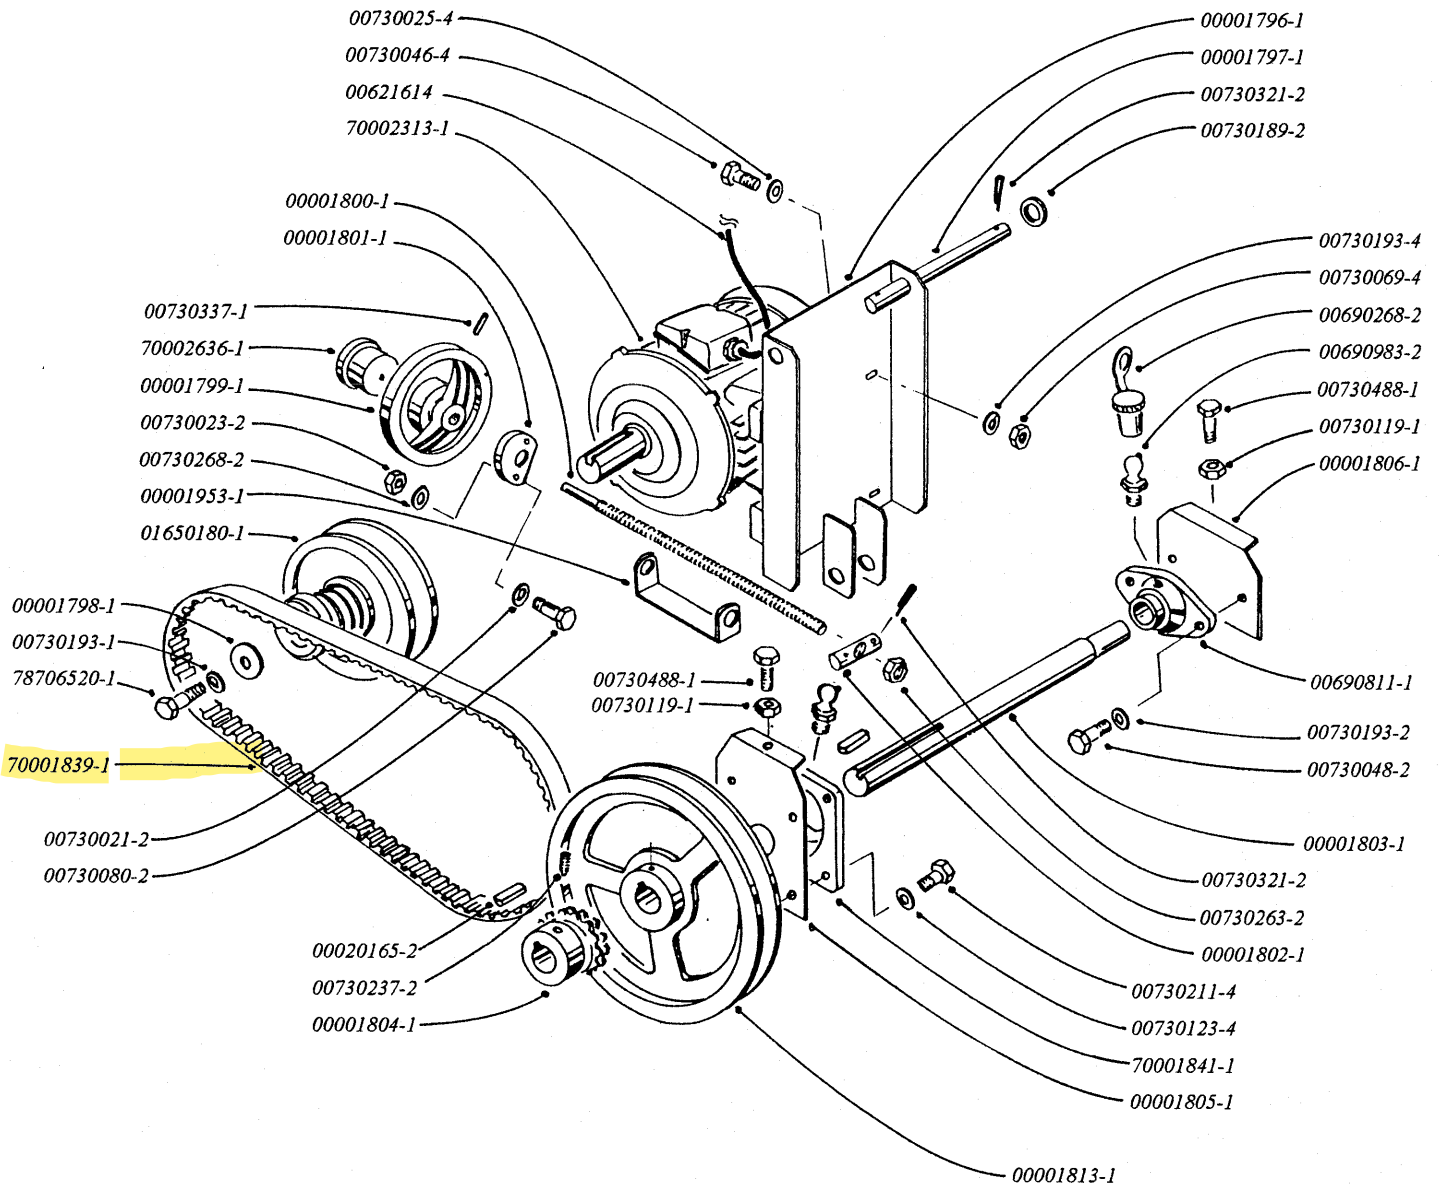

CHAINE CINEMATIQUE

345317-1

KINEMATIC CHAIN

MECHNANISCHER ABLAUF

CATENA CINEMATICA

CADENA CINEMATICA

CADEIA CINEMATICA

Valable de la série n° 001 à la série n° 003 exclue.
 Valid from series n° 001 to series n° 003 excluded.
 Gueltig von serie n° 001 bis serie n° 003 ausgeschlossen.
 Valido dalla seria n° 001 alla seria n° 003 esclusa.
 Valedero de la serie n° 001 a la serie n° 003 excluida.
 Valido da serie n° 001 ate a serie n° 003 excluida.

Date création page	Annule et remplace page	du	Page annulée
Octobre 1990	Vient en complément de la page	du	le