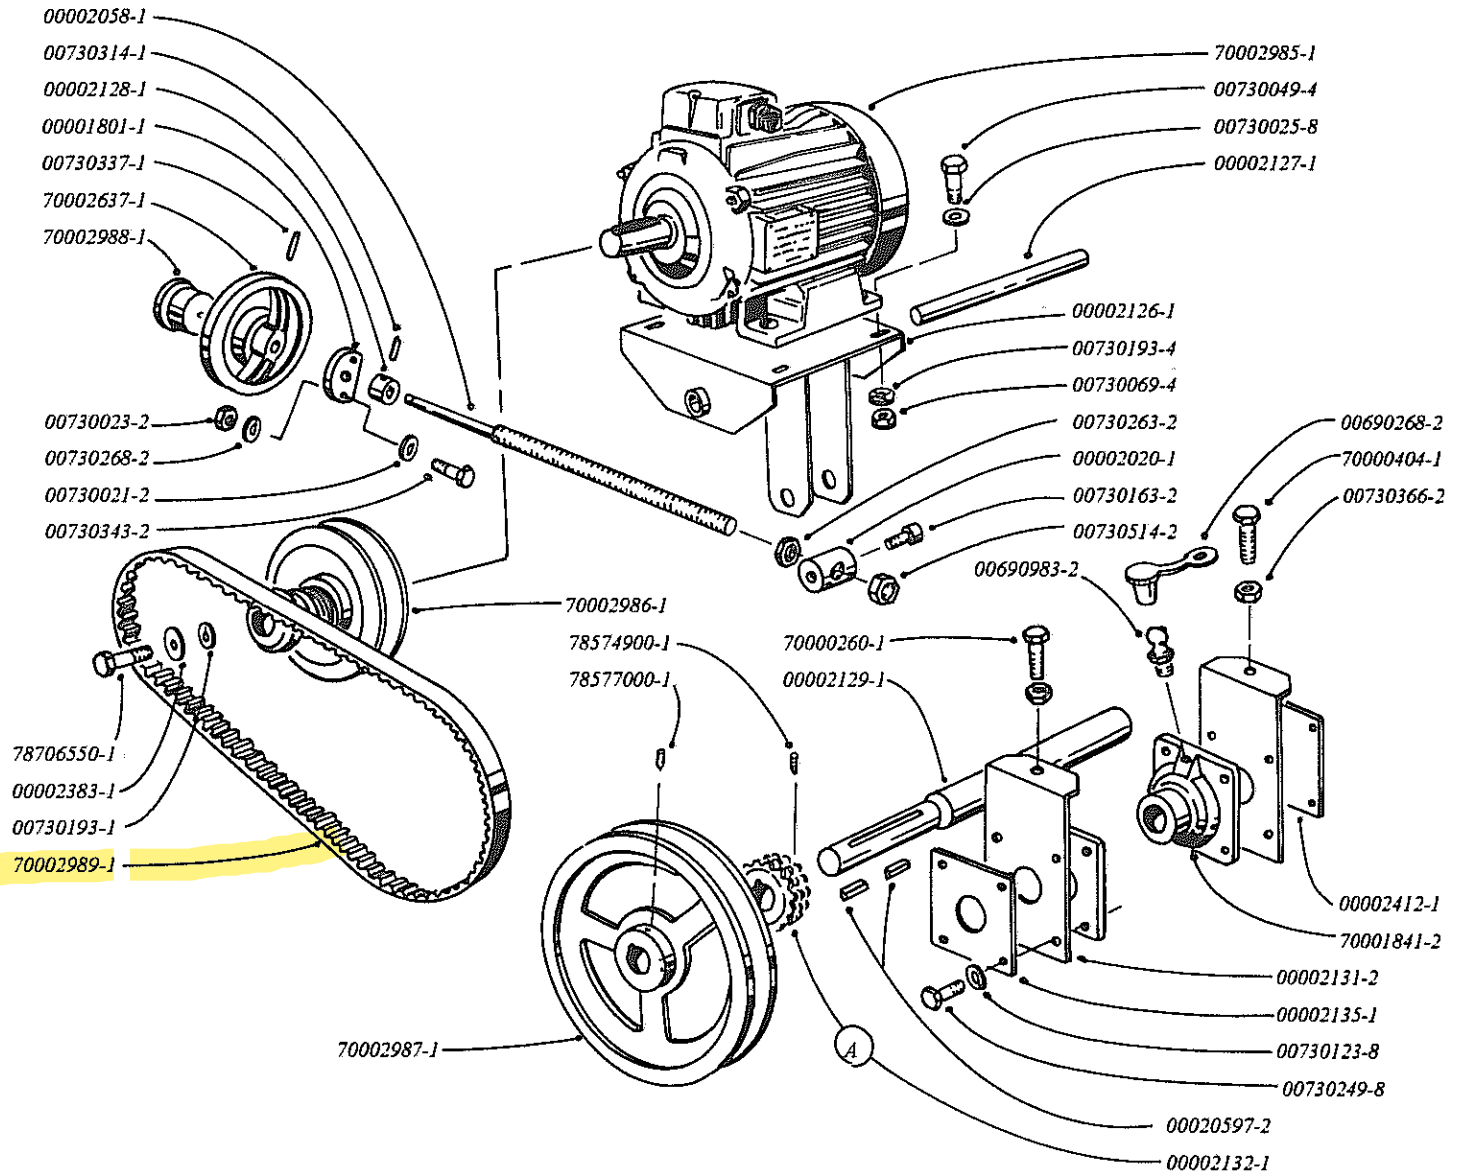

CHAINE CINEMATIQUE

345537-1

KINEMATIC CHAIN

MECHNANISCHER ABLAUF

CATENA CINEMATICA

CADENA CINEMATICA

CADEIA CINEMATICA

Valable de la série n° E 07	à la série n°	exclue.	
Valid from series n° E 07	to series n°	excluded.	
Gueltig von serie n° E 07	bis serie n°	ausgeschlossen.	
Valido dalla seria n° E 07	alla seria n°	esclusa.	
Valedero de la serie n° E 07	a la serie n°	excluida.	
Valido da serie n° E 07	ate a serie n°	excluida.	

Date création page	Annule et remplace page 6 du 01 Août 1991	Page annulée
07 Septembre 2000	Vient en complément de la page du	le