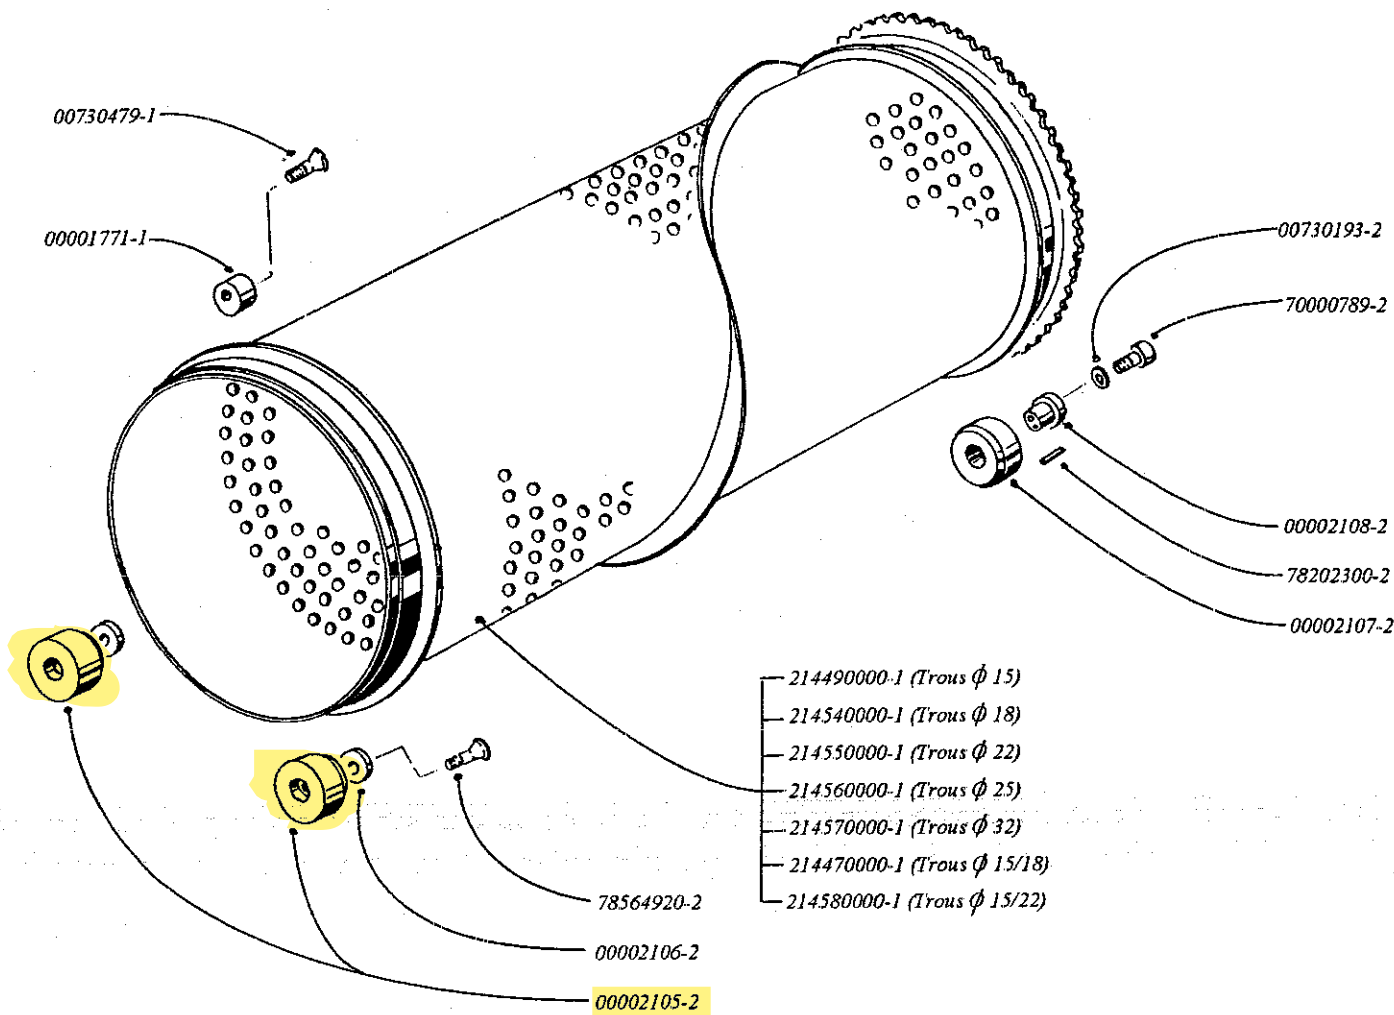

CAGE D'EGRAPPAGE

345204-1

DESTEMMING CAGE

ABBEERTROMMEL

GABBIA DIRASPANTE

JAULA DE DESPALILLADO

CILINDRO DE DESENGACAMENTO

Valable de la série n° 006 à la série n° exclue.  
 Valid from series n° 006 to series n° excluded.  
 Gueltig von serie n° 006 bis serie n° ausgeschlossen.  
 Valido dalla seria n° 006 alla seria n° esclusa.  
 Valedero de la serie n° 006 a la serie n° excluida.  
 Valido da serie n° 006 ate a serie n° excluida.

Date création page	Annule et remplace page 4 du 27 Juillet 1993	Page annulée
24 Janvier 2001	Vient en complément de la page du	le