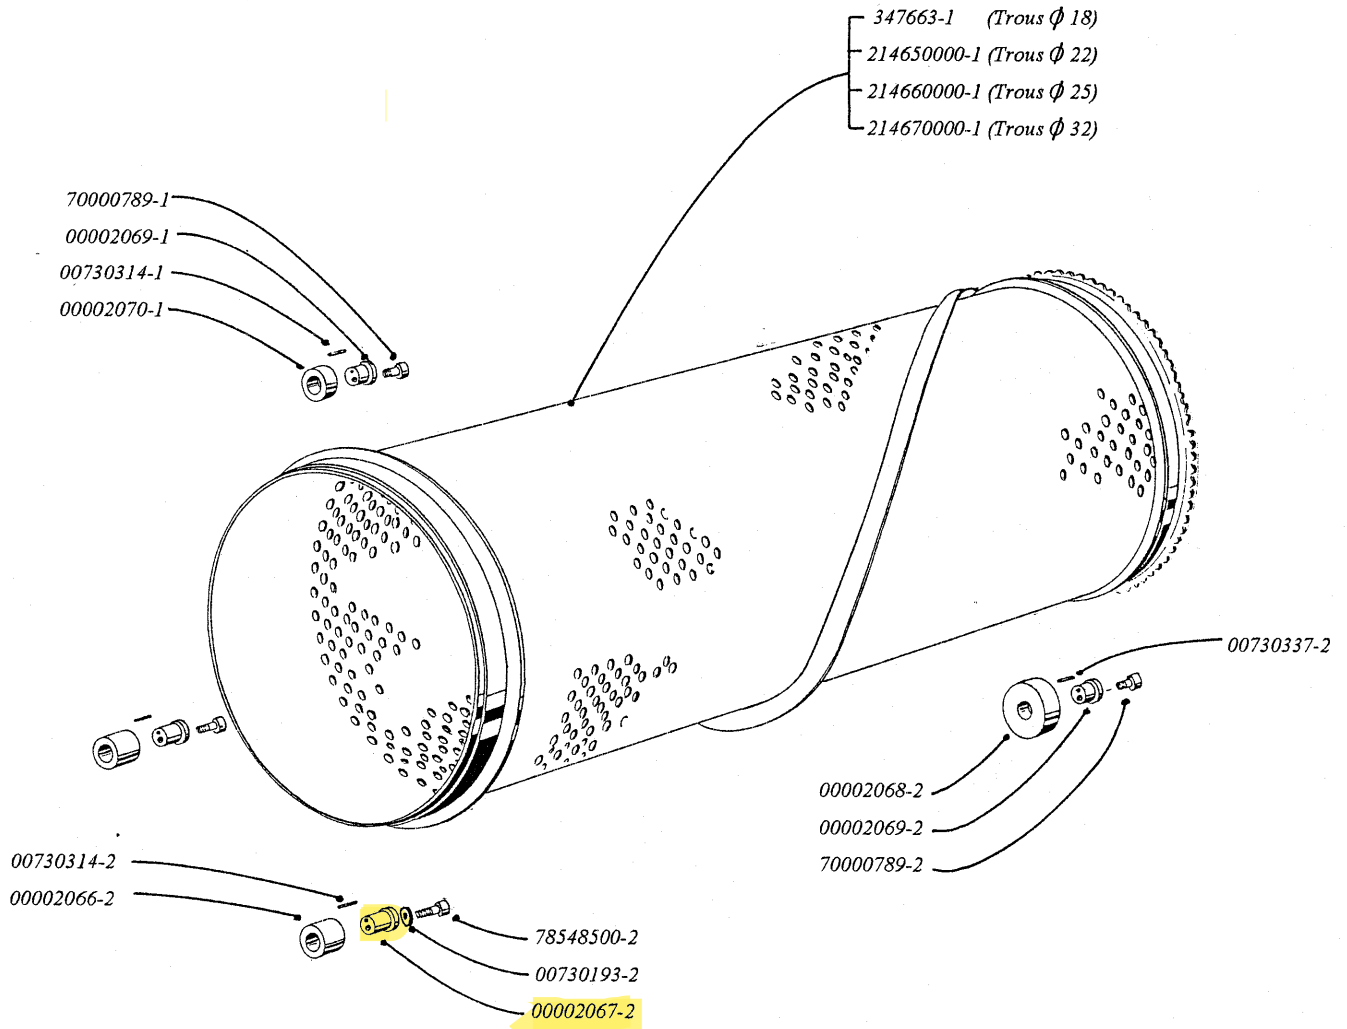

CAGE D'EGRAPPAGE

345408-1

DESTEMMING CAGE

ABBEERTROMMEL

GABBIA DIRASPANTE

JAULA DE DESPALILLADO

CILINDRO DE DESENGACAMENTO

Valable de la série n° 008 à la série n° exclue.
 Valid from series n° 008 to series n° excluded.
 Gueltig von serie n° 008 bis serie n° ausgeschlossen.
 Valido dalla seria n° 008 alla seria n° esclusa.
 Valedero de la serie n° 008 a la serie n° excluida.
 Valido da serie n° 008 ate a serie n° excluida.

Date création page	Annule et remplace page 3 du 24 Janvier 2001	Page annulée
10 Octobre 2001	Vient en complément de la page du	le