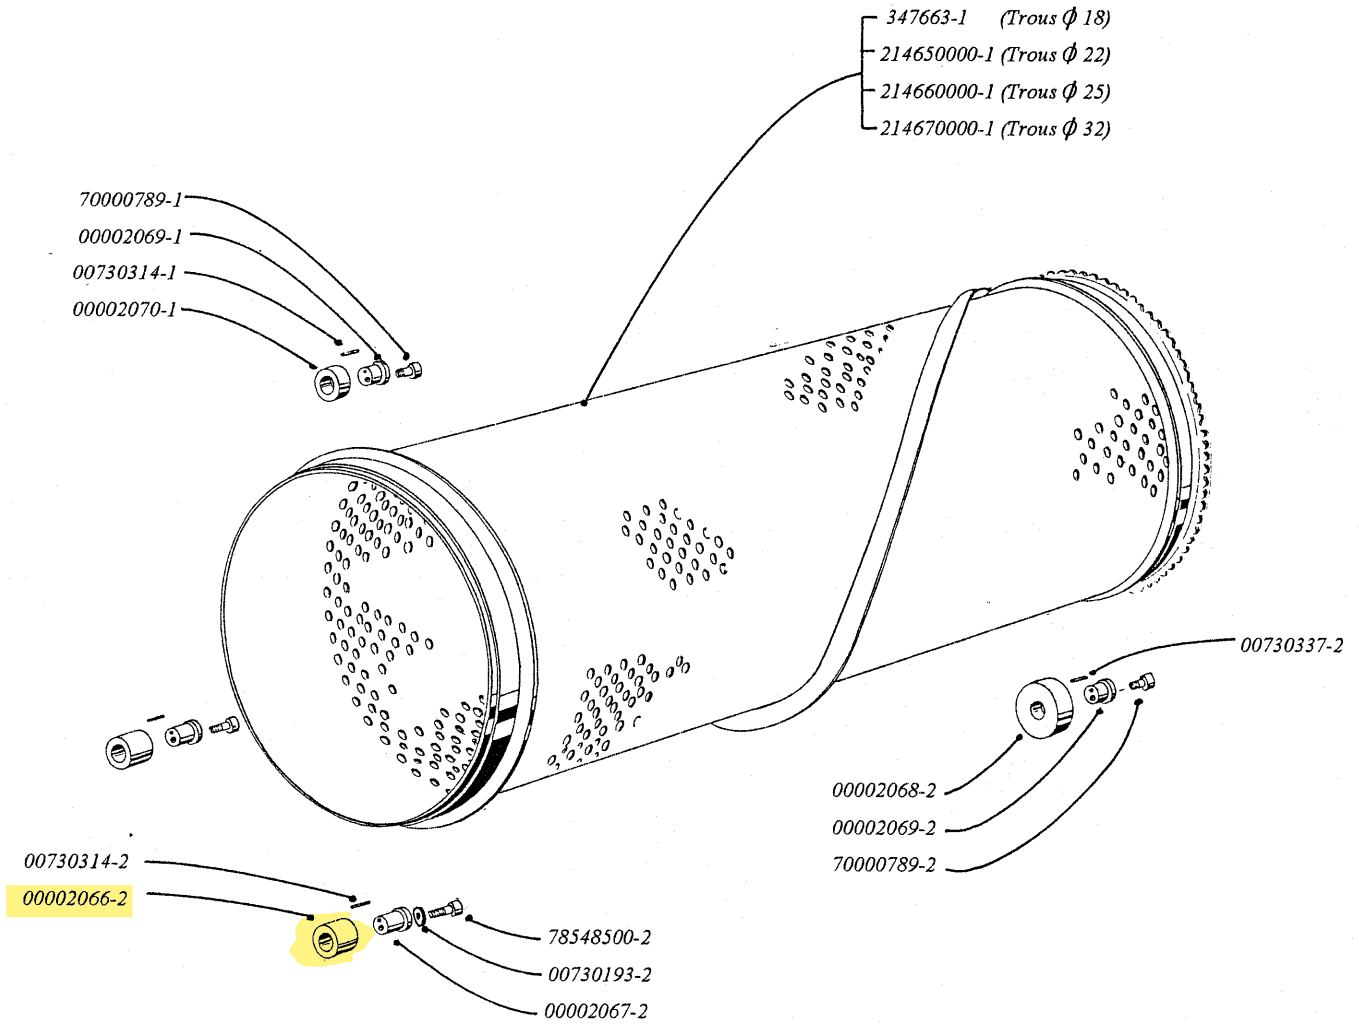

CAGE D'EGRAPPAGE

345408-1

DESTEMMING CAGE

ABBEERTROMMEL

GABBIA DIRASPANTE

JAULA DE DESPALILLADO

CILINDRO DE DESENGACAMENTO

Valable de la série n° 008 à la série n° exclue.
 Valid from series n° 008 to series n° excluded.
 Gueltig von serie n° 008 bis serie n° ausgeschlossen.
 Valido dalla seria n° 008 alla seria n° esclusa.
 Valedero de la serie n° 008 a la serie n° excluida.
 Valido da serie n° 008 ate a serie n° excluida.

Date création page	Annule et remplace page 3 du 24 Janvier 2001	Page annulée
10 Octobre 2001	Vient en complément de la page du	le