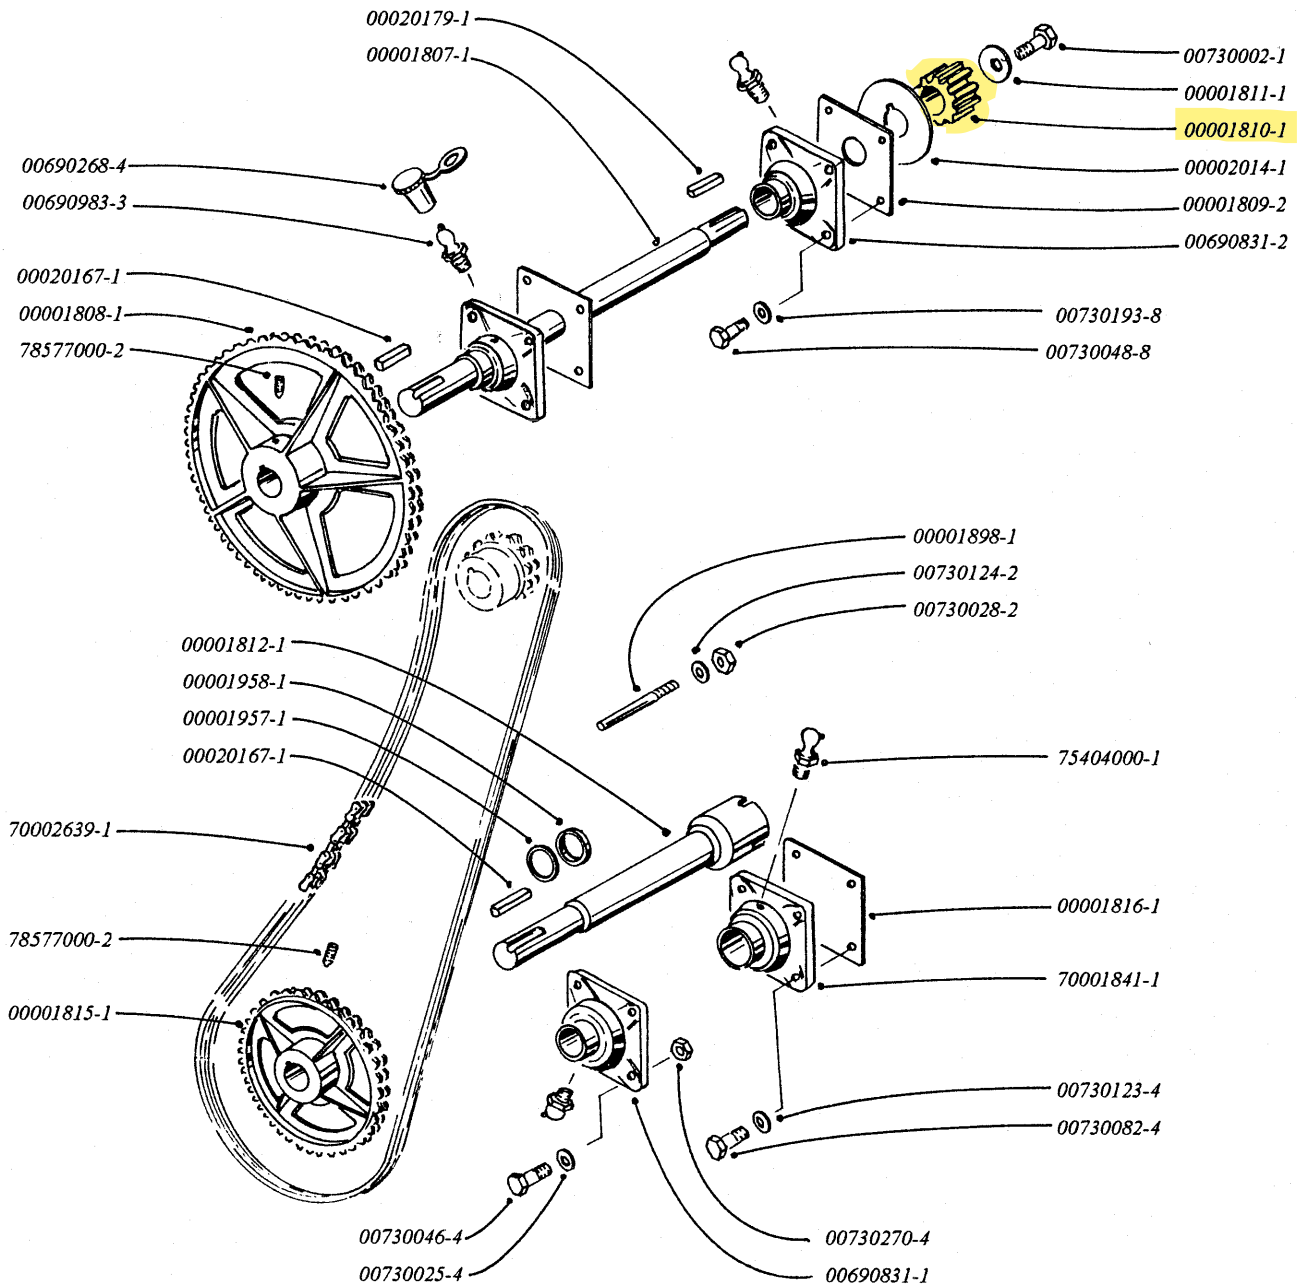

CHAINE CINEMATIQUE

345323-1

KINEMATIC CHAIN

MECHANISCHER ABLAUF

CATENA CINEMATICA

CADENA CINEMATICA

CADEIA CINEMATICA

Valable de la série n° 001	à la série n°	exclue.	
Valid from series n° 001	to series n°	excluded.	
Gültig von serie n° 001	bis serie n°	ausgeschlossen.	
Valido dalla seria n° 001	alla seria n°	esclusa.	
Valedero de la serie n° 001	a la serie n°	excluida.	
Valido da serie n° 001	ate a serie n°	excluida.	

Date création page	Annule et remplace page 8 d'Octobre 1990	Page annulée
07 Septembre 2000	Vient en complément de la page du	le