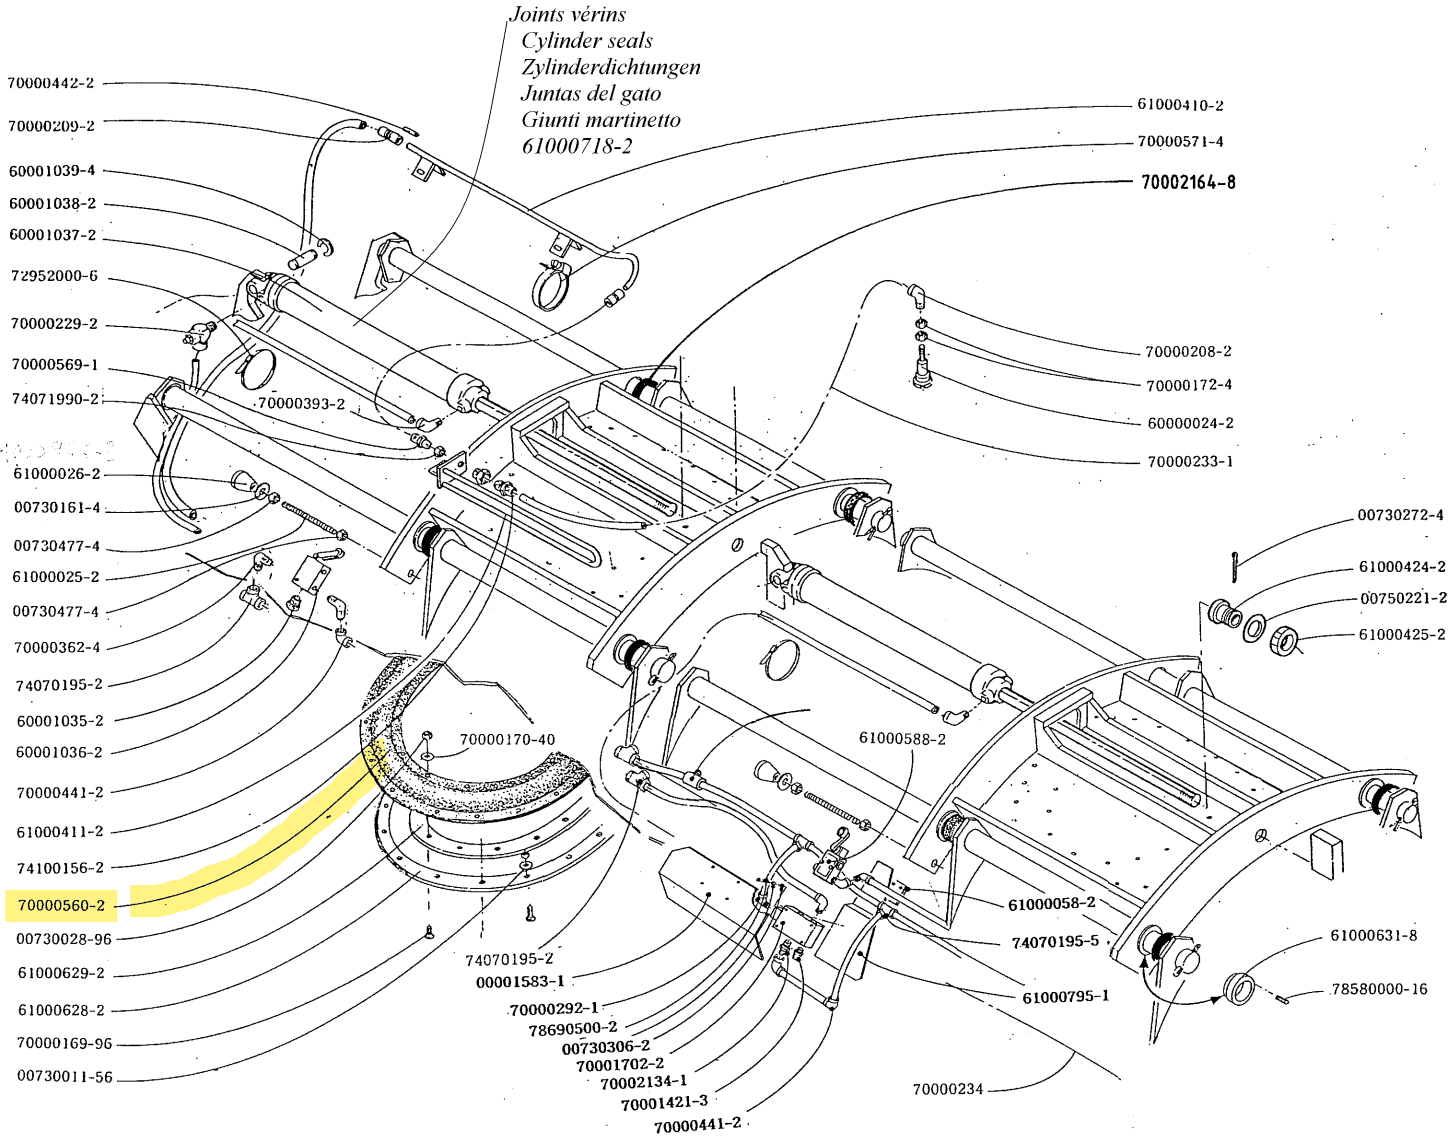

PORTES DE CUVE  
 TANK DOORS  
 DECKEL  
 PORTE DELLA GABBIA  
 PUERTAS DE DEPOSITO

348430-1

Valable de la série n°B 210 à la série n°           exclue.  
 Valid from series n°B 210 to series n°           excluded.  
 Gueltig von serie n°B 210 bis serie n°           ausgeschlossen.  
 Valido dalla serie n°B 210 alla serie n°           esclusa.  
 Valedero de la serie n°B 210 a la serie n°           excluida.  
 Valido da serie n°B 210 ate a serie n°           excluida.