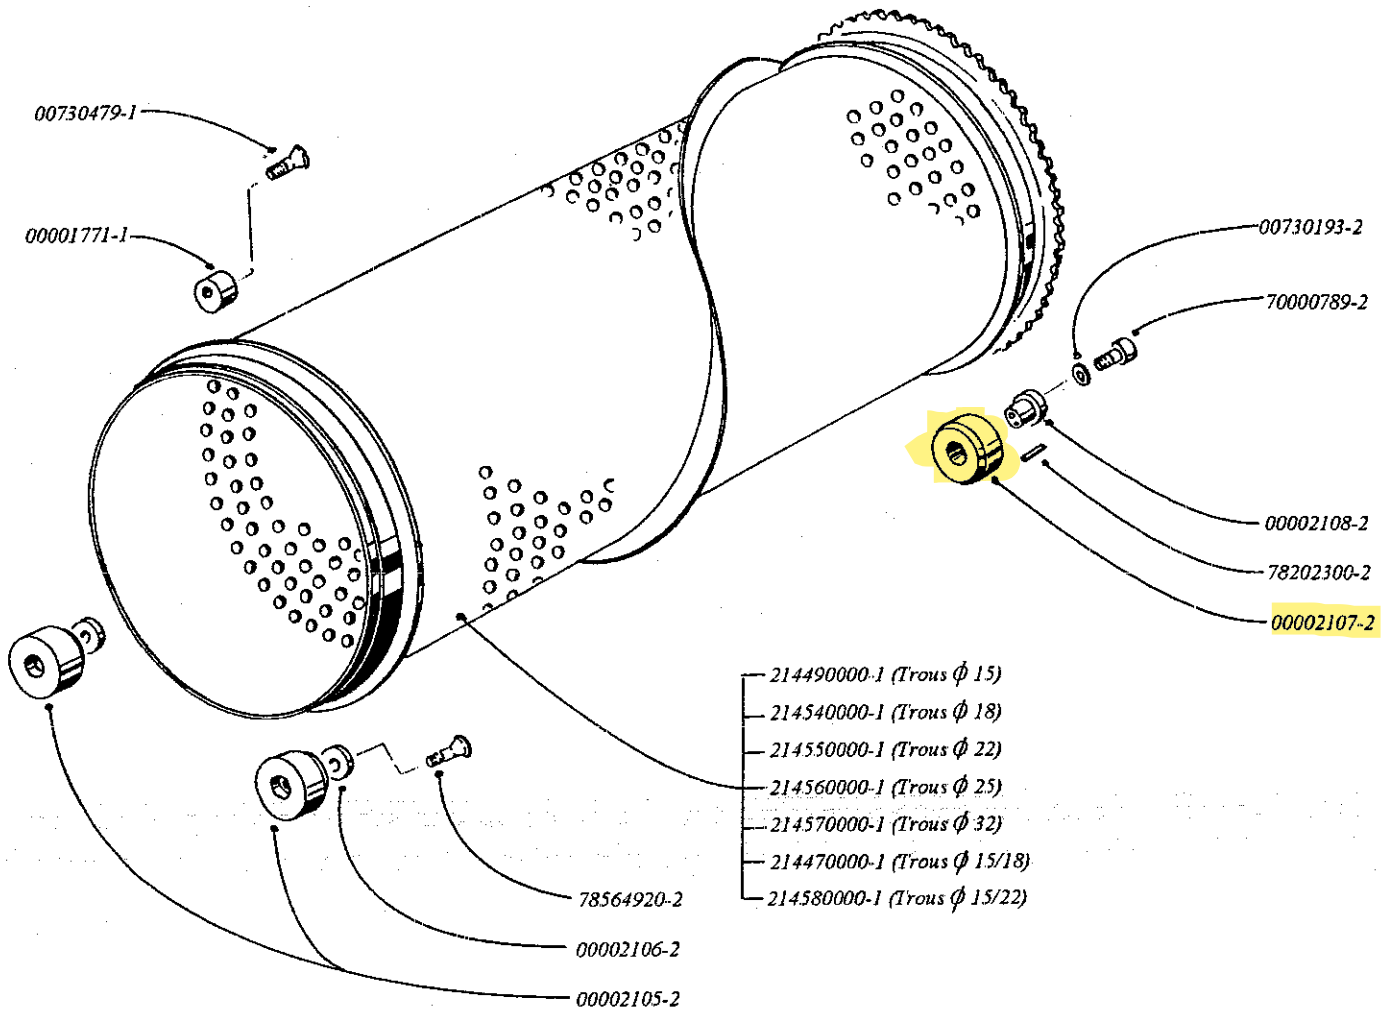

CAGE D'EGRAPPAGE

345204-1

DESTEMMING CAGE

ABBEERTROMMEL

GABBLA DIRASPANTE

JAULA DE DESPALILLADO

CILINDRO DE DESENGACAMENTO

Valable de la série n° 006 à la série n° exclue.  
 Valid from series n° 006 to series n° excluded.  
 Gueltig von serie n° 006 bis serie n° ausgeschlossen.  
 Valido dalla seria n° 006 alla seria n° esclusa.  
 Valedero de la serie n° 006 a la serie n° excluida.  
 Valido da serie n° 006 ate a serie n° excluida.

Date création page	Annule et remplace page 4 du 27 Juillet 1993	Page annulée
24 Janvier 2001	Vient en complément de la page du	le