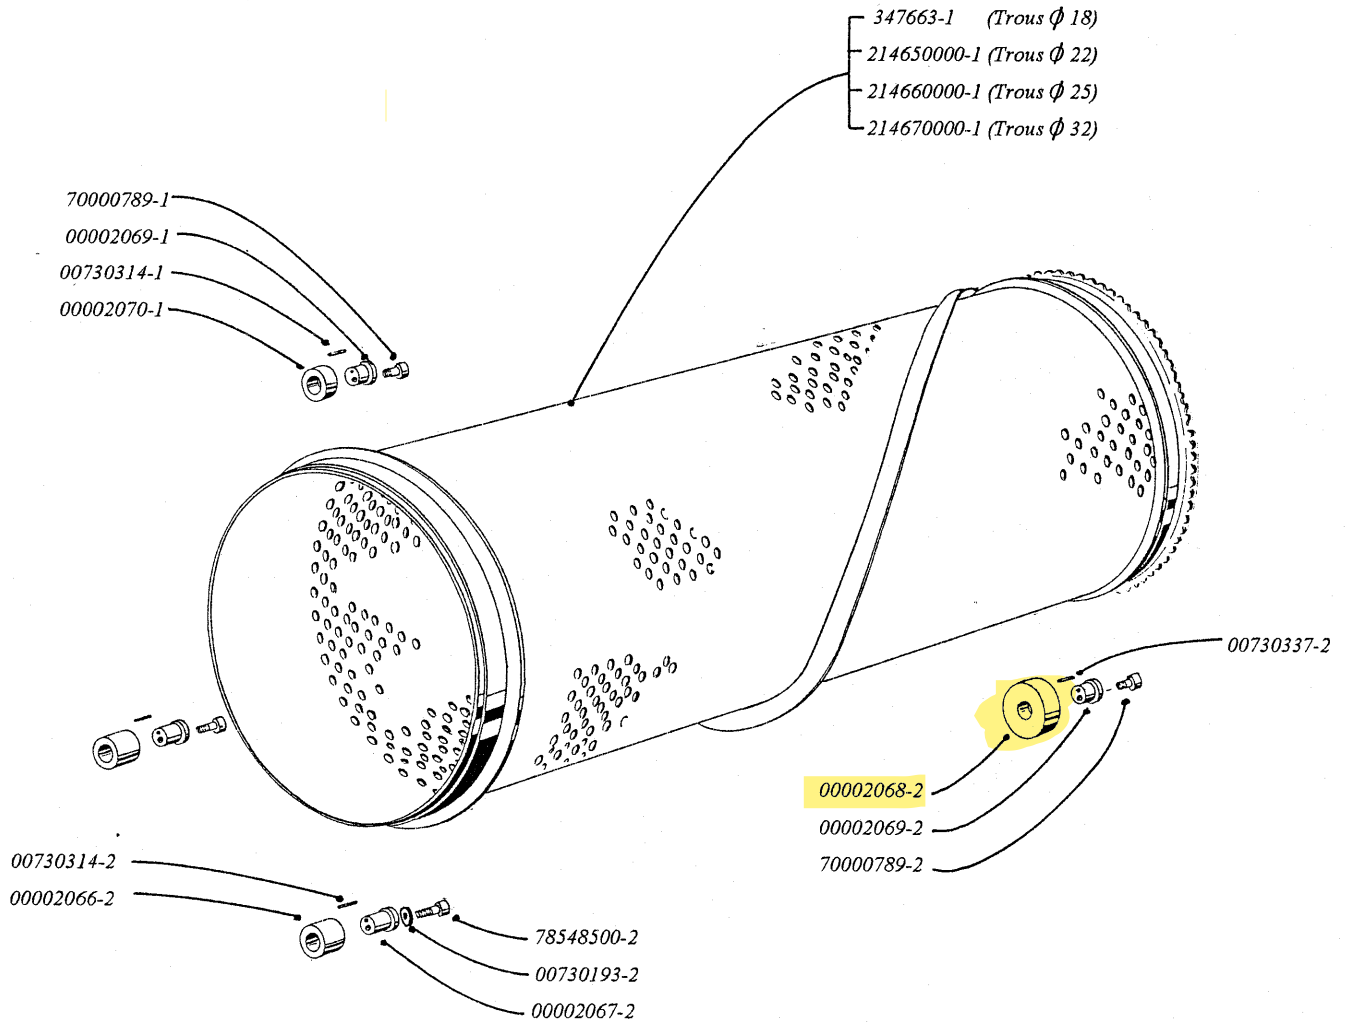

CAGE D'EGRAPPAGE

345408-1

DESTEMMING CAGE

ABBEERTROMMEL

GABBIA DIRASPANTE

JAULA DE DESPALILLADO

CILINDRO DE DESENGACAMENTO

Valable de la série n° 008 à la série n° exclue.
 Valid from series n° 008 to series n° excluded.
 Gueltig von serie n° 008 bis serie n° ausgeschlossen.
 Valido dalla seria n° 008 alla seria n° esclusa.
 Valedero de la serie n° 008 a la serie n° excluida.
 Valido da serie n° 008 ate a serie n° excluida.

Date création page 10 Octobre 2001	Annule et remplace page 3 du 24 Janvier 2001	Page annulée le
	Vient en complément de la page du	