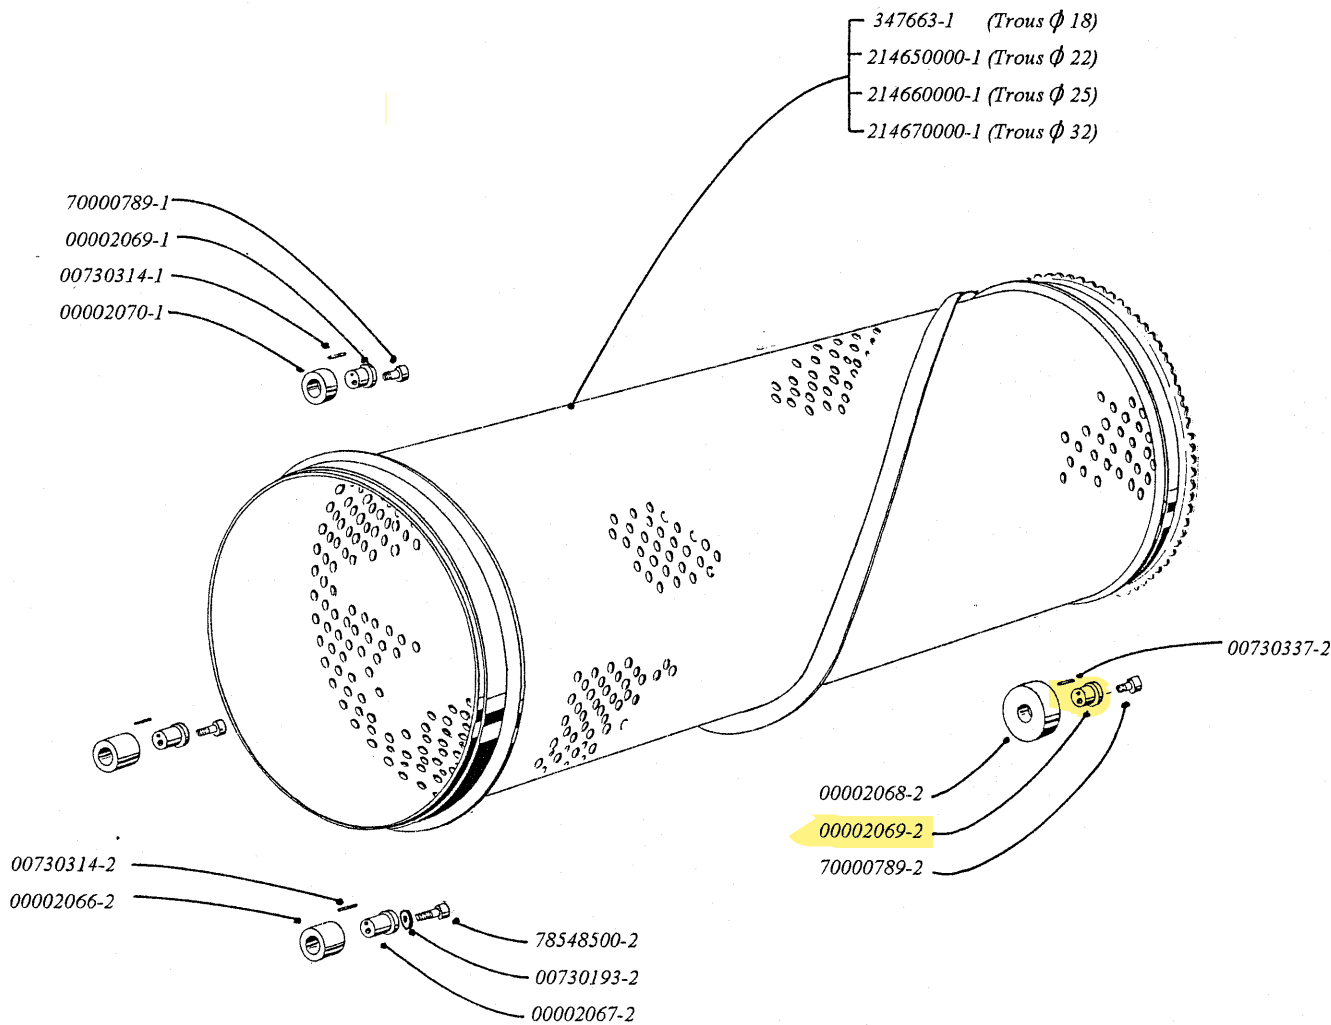

CAGE D'EGRAPPAGE

345408-1

DESTEMMING CAGE

ABBEERTROMMEL

GABBIA DIRASPANTE

JAULA DE DESPALILLADO

CILINDRO DE DESENGACAMENTO

Valable de la série n° 008 à la série n° exclue.  
 Valid from series n° 008 to series n° excluded.  
 Gueltig von serie n° 008 bis serie n° ausgeschlossen.  
 Valido dalla seria n° 008 alla seria n° esclusa.  
 Valedero de la serie n° 008 a la serie n° excluida.  
 Valido da serie n° 008 ate a serie n° excluida.

Date création page 10 Octobre 2001	Annule et remplace page 3 du 24 Janvier 2001 Vient en complément de la page du	Page annulée le
---------------------------------------	---	--------------------