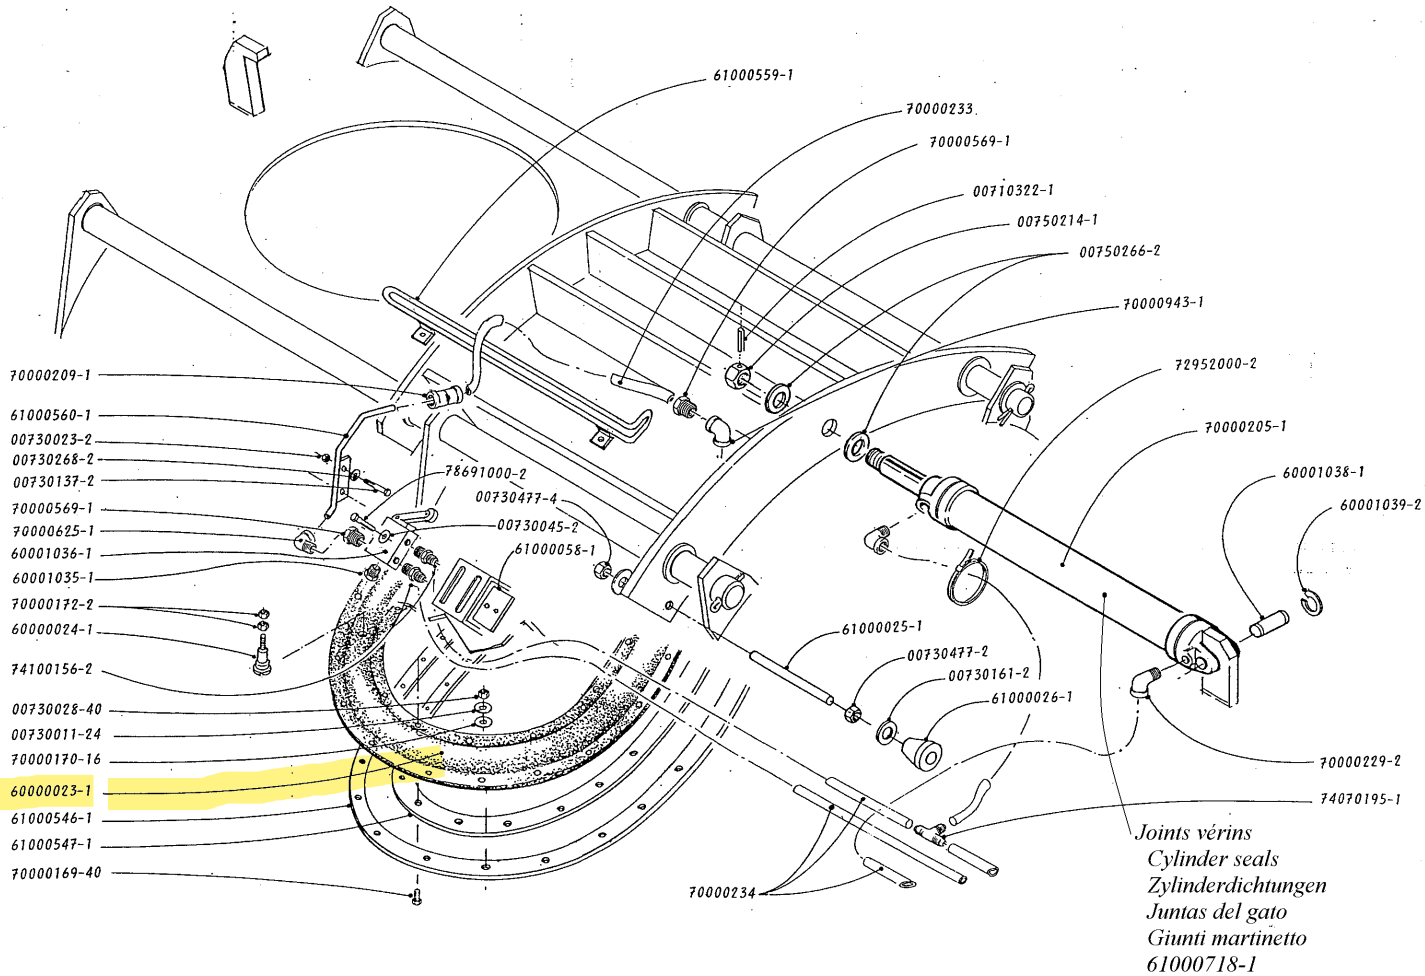

PORTE DE CUVE
 TANK DOOR
 DECKEL
 PORTA DELLA GABBIA
 PUERTA DE DEPOSITO

348423-1

Valable de la série n° B 131 à la série n° B 202 exclue.
 Valid from series n° B 131 to series n° B 202 excluded.
 Gueltig von serie n° B 131 bis serie n° B 202 ausgeschlossen.
 Valido dalla serie n° B 131 alla serie n° B 202 esclusa.
 Valedero de la serie n° B 131 a la serie n° B 202 excluida.
 Valido da serie n° B 131 ate a serie n° B 202 excluida.