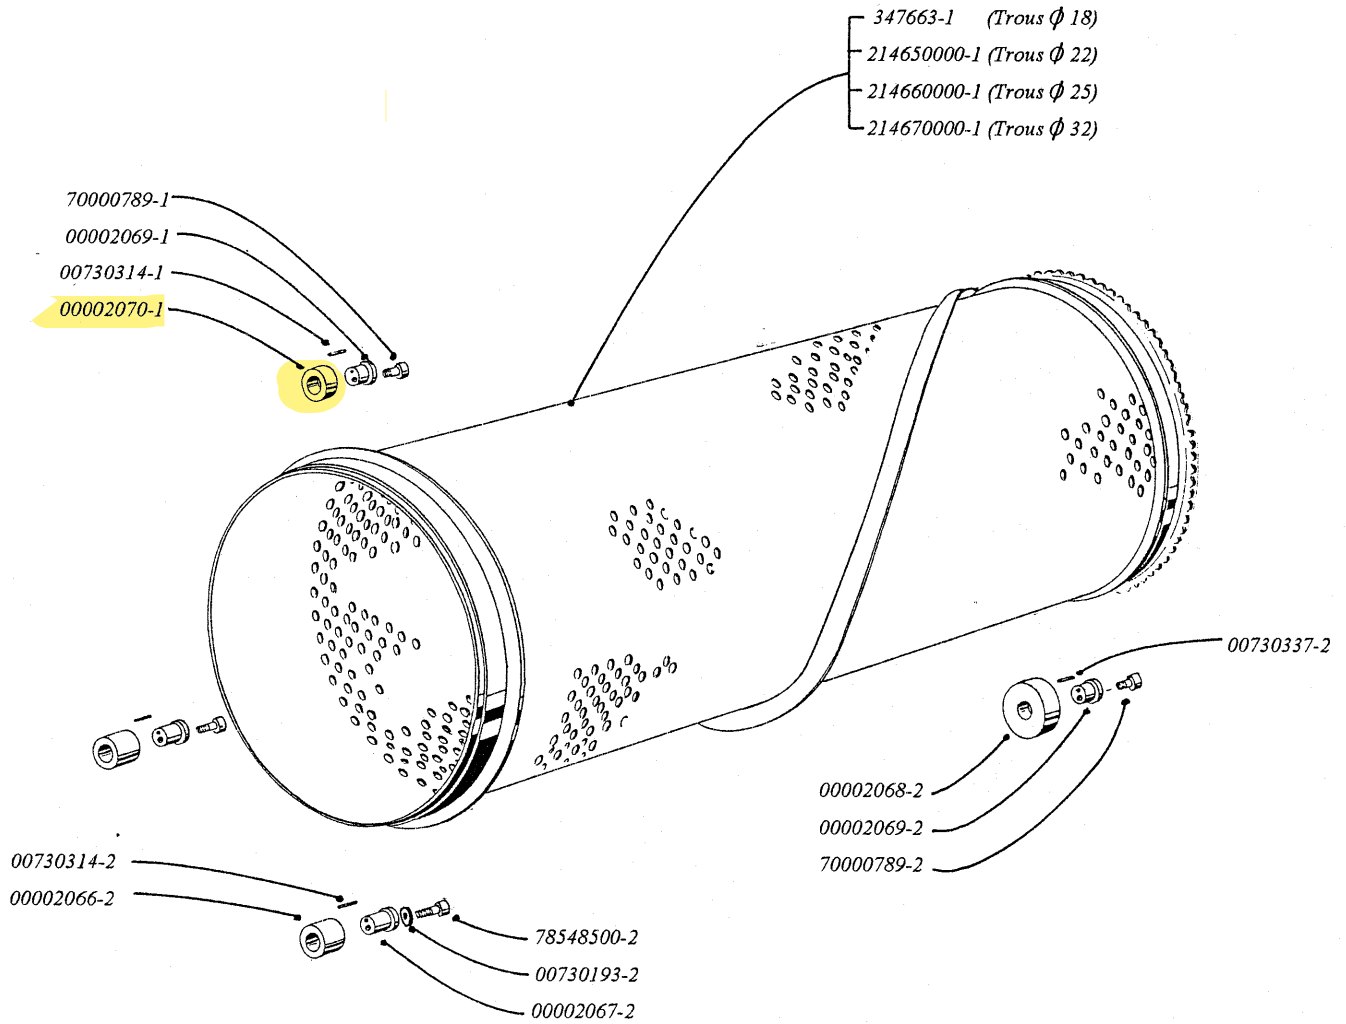

CAGE D'EGRAPPAGE

345408-1

DESTEMMING CAGE

ABBEERTROMMEL

GABBIA DIRASPANTE

JAULA DE DESPALILLADO

CILINDRO DE DESENGACAMENTO

Valable de la série n° 008 à la série n° exclue.
 Valid from series n° 008 to series n° excluded.
 Gueltig von serie n° 008 bis serie n° ausgeschlossen.
 Valido dalla seria n° 008 alla seria n° esclusa.
 Valedero de la serie n° 008 a la serie n° excluida.
 Valido da serie n° 008 ate a serie n° excluida.

Date création page	Annule et remplace page 3 du 24 Janvier 2001	Page annulée
10 Octobre 2001	Vient en complément de la page du	le