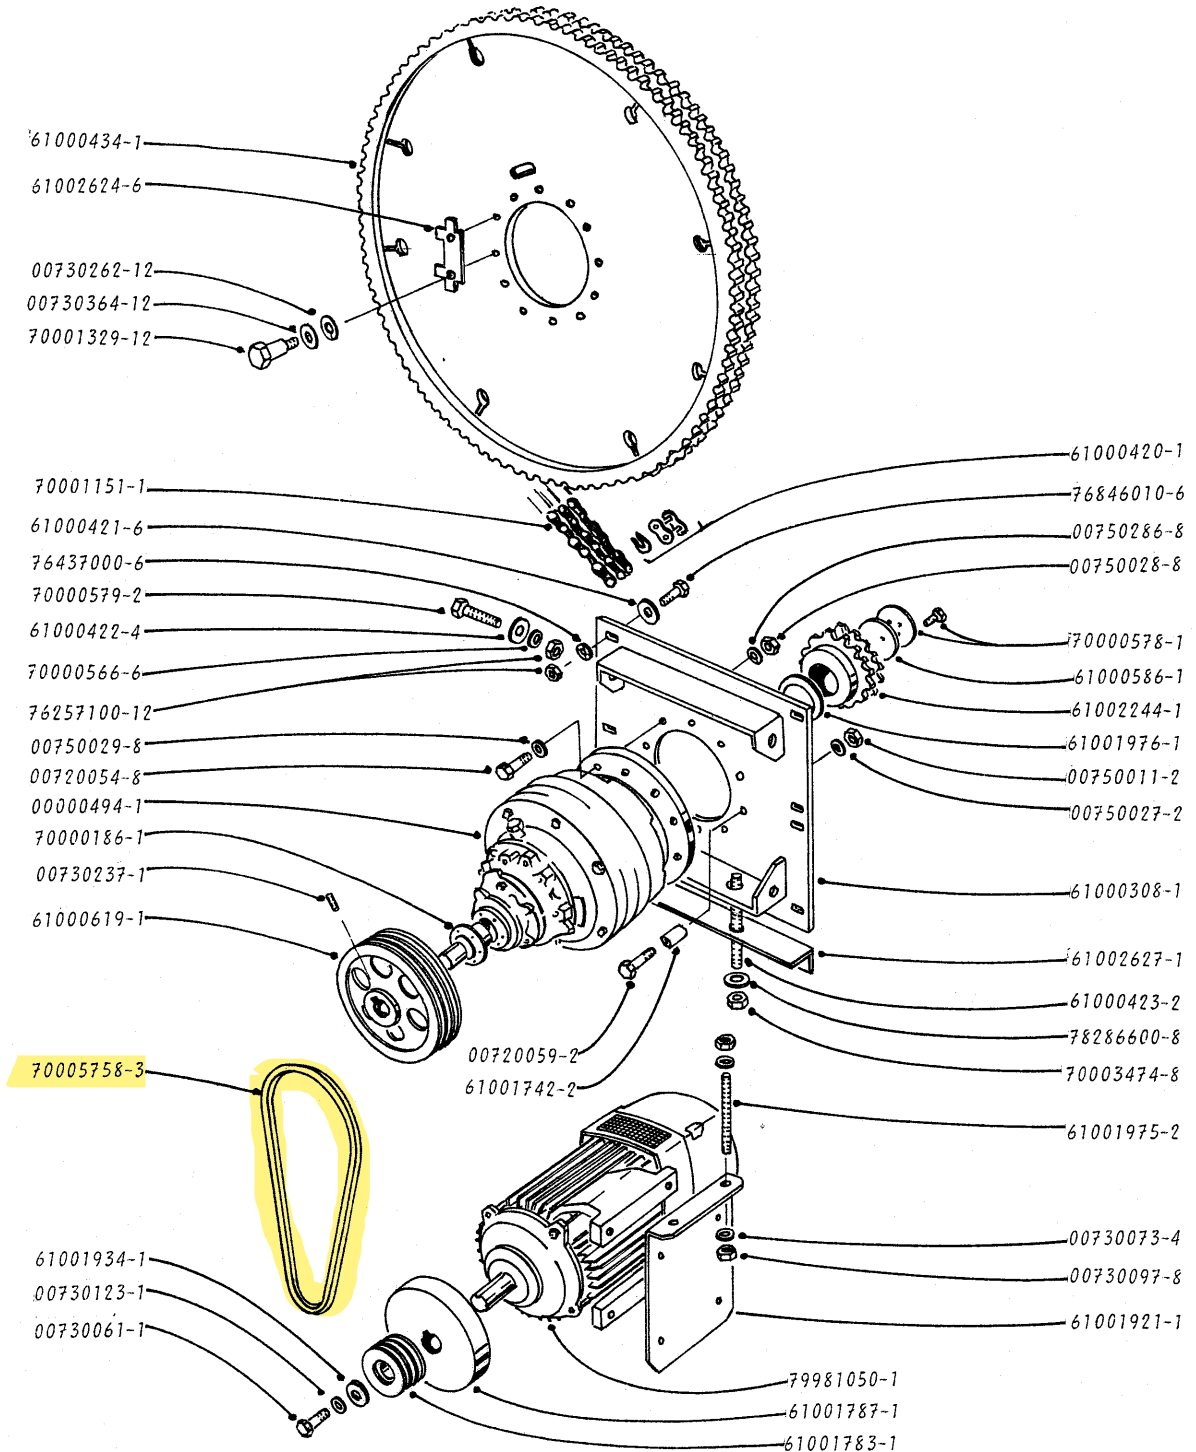

CHAINE CINEMATIQUE
 KINEMATIC CHAIN
 ANTRIEBSKETTE
 CATENA CINEMATICA
 SISTEMA DE ARRASTRE

347471-2

Valable de la série n° 049900 à la série n° 054500 exclue.

Valid from series n° 049900 to series n° 054500 excluded.

Guetlig von serie n° 049900 bis serie n° 054500 ausgeschlossen.

Valido dalla serie n° 049900 alla serie n° 054500 esclusa.

Valedero de la serie n° 049900 à la serie n° 054500 excluida.

Valido da serie n° 049900 ate a serie n° 054500 excluida.

Date création page 21 Mars 1996	Annule et remplace page du Vient en complément de la page 15 du 04/10/94	Page annulée le
------------------------------------	---	--------------------